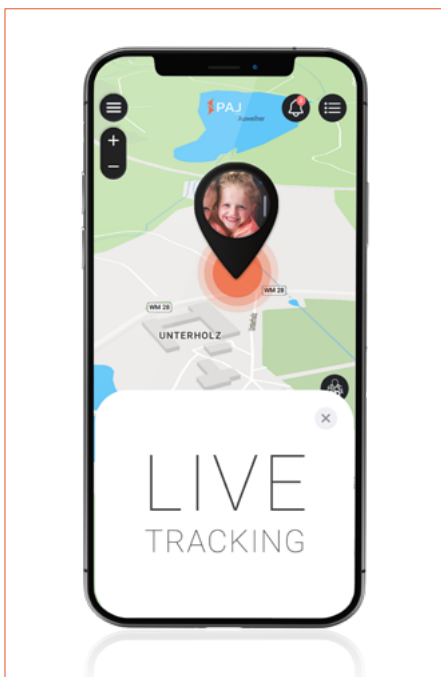

DATENBLATT

EASY Finder mit neuem 4G-Standard

Eigenschaften und Vorteile:

- Live Ortung
- Strecken der letzten 100 Tage abrufbar
- Alarmeinrichtungen über das FINDER-Portal
- Alarmmeldungen per E-Mail und Push-Nachricht
- Bedienbar über Smartphone, Tablet und PC
- Kein Einrichtungsaufwand – Alles aus einer Hand
- Monatlich kündbar
- Wasserdicht nach IP65
- SOS-Alarm

Zukunftssicherer Standard

Optimale Betriebsfähigkeit auch nach Abschaltung des 2G Netzwerkes

Fortschrittliche Technik

Längere Akkulaufzeit, effizientere Ortung und vieles mehr

Weltweite Sicherheit

In noch mehr Ländern nutzbar – immer mit der besten Verbindung

Schnelleres Netzwerk

Hochgeschwindigkeits-Datenübertragung für eine noch schnellere Ortung

Eigenschaften der SIM-Karte:

- Sucht sich immer die BESTE Verbindung
- Herausragende 4G Netzabdeckung
- Weltweite Ortung in über 100 Ländern inklusive
- Keine manuelle SIM-Karten-Aufladung mehr notwendig
- Keine umständlichen Freischaltungen mehr erforderlich

Lieferumfang:

- EASY Finder 4G
- Bedienungsanleitung
- Tasche mit Umhängeband
- Ladekabel und USB-Wandstecker-Adapter
- M2M SIM-Karte (befindet sich bereits im FINDER)

Mögliche Anwendungsgebiete:

- GPS-Tracker für Kinder
- GPS-Tracker für Senioren
- GPS-Tracker für Taschen / Gepäck
- GPS-Tracker für Fahrzeuge