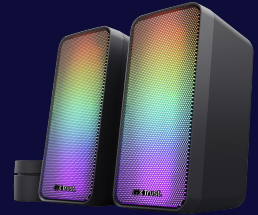

### Hauptmerkmale

- Stereo-Lautsprecher mit 12 W Spitzenleistung (6 W RMS) - für guten persönlichen Klang
- Vollständig RGB-beleuchtete Fronten mit verschiedenen Beleuchtungsmodi, die dem Sound den Look geben, den er verdient
- Die pulsierende LED-Beleuchtung reagiert auf den Rhythmus Ihrer Musik
- Leicht erreichbarer, kabelgebundener Regler für Strom, Lautstärke und Licht, damit Sie immer alles unter Kontrolle haben
- Frontgitter aus Metall bieten zusätzlichen Schutz und Haltbarkeit
- Stromversorgung über USB - kein Netzstrom erforderlich

### Es wurde Licht

Das GXT 611 Wezz Boxen-Set ist mit RGB LED-Beleuchtung ausgestattet, die auf den Rhythmus Ihrer Musik reagiert. Ja genau, Sie können den Klang sehen. Ihre Supermacht!

**POWER**

<b>Power cable detachable</b>	False
-------------------------------	-------

PRODUCT VISUAL 1

PRODUCT FRONT 1

PRODUCT VISUAL 2

PRODUCT SIDE 1

PRODUCT VISUAL 3

PACKAGE VISUAL 1

PACKAGE FRONT 1

PRODUCT PICTORIAL 1

PRODUCT PICTORIAL 2

PRODUCT PICTORIAL 3

LIFESTYLE VISUAL 1

LIFESTYLE VISUAL 2