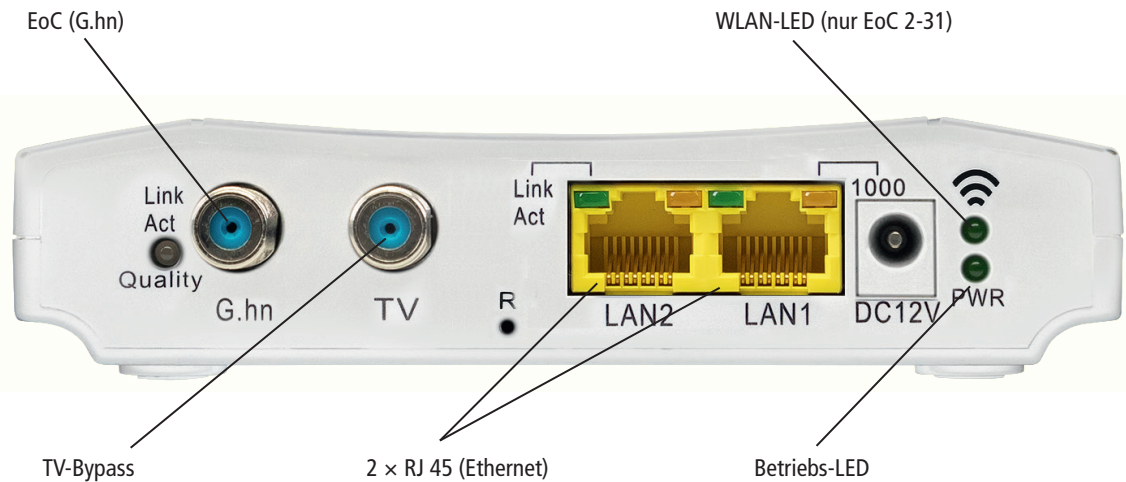

Rückseite

Typ	EoC 1-31	EoC 2-31
Frequenzbereich		5...1218 MHz
Frequenzbereich Datenübertragung		5...65 MHz
Frequenzbereich TV-Bypass		258...1218 MHz
Maximale erlaubte Dämpfung im Koaxialnetz		77 dB
Übertragungspegel im Koaxialnetz		113 dBµV ± 1dB
EoC		
Standard	ITU-T G.9960/G.9961 G.hn over Coax	
Netto Datenrate (PHY)	720 Mbps	
Verschlüsselung	AES 128 Bit	
Max. Anzahl Geräte im EoC-Netzwerk	16	
Anschlüsse (G.hn | TV)	2 × F-Buchse	
Schnittstellen		
Ethernet-Anschlüsse (LAN)	2 × RJ 45	
Ethernet-Standards	IEEE 802.3u 100BaseT Fast Ethernet, IEEE 802.3ab 1000BaseT Gigabit Ethernet	
WLAN-Standard	-	MIMO 2x2 IEEE 802.11b/g/n/a/ac
WLAN-Verschlüsselung	-	WEP, WPA/WPA2, WPA/WPA2 m. PSK
Allgemein		
Betriebsspannung	12 VDC	
Leistungsaufnahme	4 W	8 W
Betriebstemperaturbereich	0°C...40°C	
Maße (B × H × T) ca.	130 x 95 x 32 mm	
Externes Zubehör		
Schaltnetzteil	100...240 V~/50...60 Hz | 12 V=0,5 A	100...240 V~/50...60 Hz | 12 V=1 A

AXING AG

Gewerbehaus Moskau

Telefon +41 52 - 742 83 00

Telefax +41 52 - 742 83 19

8262 Ramsen

info@axing.com

www.axing.com