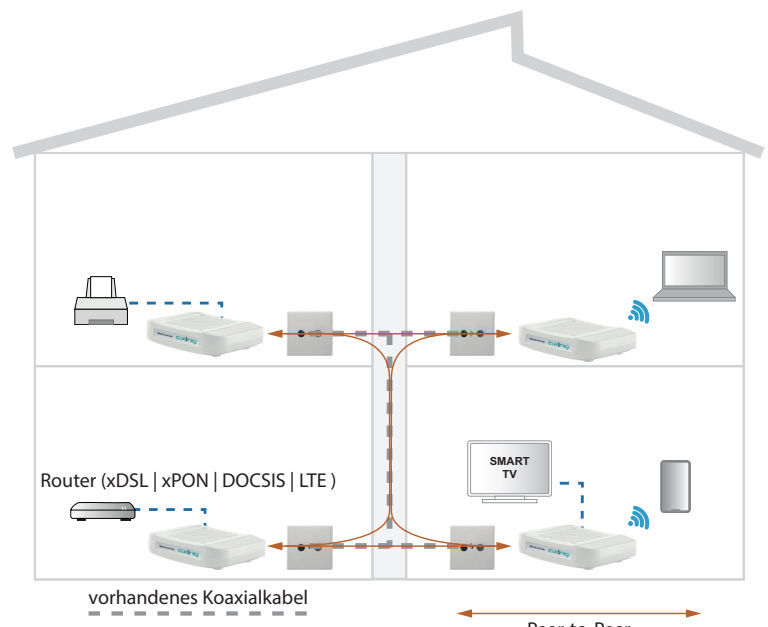

AXING AG

Gewerbehaus Moskau

Telefon +41 52 - 742 83 00

Telefax +41 52 - 742 83 19

8262 Ramsen

info@axing.com

www.axing.com