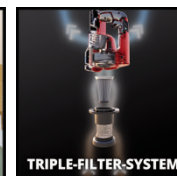

Der Einhell Akku-Stielstaubsauger TE-SV 18 Li-Solo ist Teil der kombinierbaren Power-X Change Familie. Dank Wechselakkusystem und Schnellladetechnologie ist ununterbrochenes Arbeiten ohne Kabel möglich. Mit den 4 Spotlight LEDs und einem um zwei Achsen bewegbaren Gelenk, können auch dunkle Engstellen gründlich gereinigt werden. Das 3-fach Filtersystem mit waschbarem Faltenfilter und der Zyklonabscheider sorgen für saubere Ausblasluft und effizientes Saugen. Der Staubfangbehälter wird einfach und beutellos per Knopfdruck entleert. Per ECO- und BOOST-Modus kann die Saugleistung an jede Situation angepasst werden. Der Staubsauger kann sowohl als Handstaubsauger als auch zur Bodenreinigung als Stielstaubsauger verwendet werden.

UNLIMITED RUNTIME

LED SPOTLIGHT + JOINT

WALL MOUNT

LOW WEIGHT

TRIPLE-FILTER-SYSTEM

BAGLESS

Technische Daten

- Auffangbehälter-Volumen 0.6 L