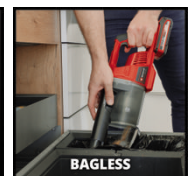

Technische Daten

- Auffangbehälter-Volumen 0.6 L

Logistische Daten

- Produktgewicht (kg) 1.05
- Bruttogewicht (kg) 3.59
- Maße Einzelverpackung 245 x 175 x 780 mm
- Stück pro Exportkarton 1 STK
- Bruttogewicht Exportkarton 3.3 kg
- Containermengen (20"/40"/40"HC) 656 | 1360 | 1944