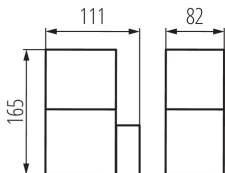

29010 VADRA 16L-UP

AUSSENLEUCHE FÜR AUSTAUSCHBARE LEUCHTMITTEL

5905339290106

IP
44

Die Aussenleuchten Kanlux VADRA sind für die Wandmontage (Wandleuchten) oder auf festem Untergrund (Bodenmontage) konzipiert. Kanlux VADRA sind für austauschbare Leuchtmittel ausgestattet, was die freie Wahl der Farbe und Intensität der Hausbeleuchtung ermöglicht.

LOGISTIKDATEN:

Verpackungsart: 8

Stückzahl in Zwischenverpackung: 1

Stückzahl in Großverpackung: 8

Netto-Einzelgewicht [g]: 430

Grammatur [g]: 526.25

Länge der Einzelverpackung [cm]: 12

Breite der Einzelverpackung [cm]: 9

Höhe der Einzelverpackung [cm]: 17.5

Kartongewicht [kg]: 4.21

Kartonbreite [cm]: 27

Kartonhöhe [cm]: 20

Kartonlänge [cm]: 38.5

Kartonvolumen [m³]: 0.02079

ZUSÄTZLICHE INFORMATIONEN:

- Maximale Höhe der Leuchtmittel 110mm
- VADRA 21L-UP SE - Leuchte mit PIR-Bewegungsmelder