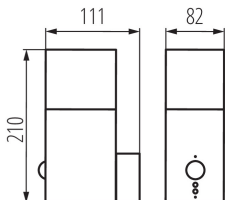

29011 VADRA 21L-UP SE

AUSSENLEUCHE FÜR AUSTAUSCHBARE LEUCHTMITTEL

5905339290113

IP
44

Die Aussenleuchten Kanlux VADRA sind für die Wandmontage (Wandleuchten) oder auf festem Untergrund (Bodenmontage) konzipiert. Kanlux VADRA sind für austauschbare Leuchtmittel ausgestattet, was die freie Wahl der Farbe und Intensität der Hausbeleuchtung ermöglicht.

LOGISTIKDATEN:

Verpackungsart: 8

Stückzahl in Zwischenverpackung: 1

Stückzahl in Großverpackung: 8

Netto-Einzelgewicht [g]: 544

Grammatur [g]: 658.75

Länge der Einzelverpackung [cm]: 12

Breite der Einzelverpackung [cm]: 9

Höhe der Einzelverpackung [cm]: 22.5

Kartongewicht [kg]: 5.27

Kartonbreite [cm]: 26

Kartonhöhe [cm]: 25

Kartonlänge [cm]: 38

Kartonvolumen [m³]: 0.0247

ZUSÄTZLICHE INFORMATIONEN:

- Maximale Höhe der Leuchtmittel 110mm
- VADRA 21L-UP SE - Leuchte mit PIR-Bewegungsmelder