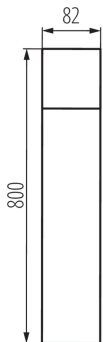

29013 VADRA 80

AUSSENLEUCHE FÜR AUSTAUSCHBARE LEUCHTMITTEL

5905339290137

IP
44

Die Aussenleuchten Kanlux VADRA sind für die Wandmontage (Wandleuchten) oder auf festem Untergrund (Bodenmontage) konzipiert. Kanlux VADRA sind für austauschbare Leuchtmittel ausgestattet, was die freie Wahl der Farbe und Intensität der Hausbeleuchtung ermöglicht.

LOGISTIKDATEN:

Verpackungsart: 6
Stückzahl in Zwischenverpackung: 1
Stückzahl in Großverpackung: 6
Netto-Einzelgewicht [g]: 1300
Grammatur [g]: 1578.33
Länge der Einzelverpackung [cm]: 9
Breite der Einzelverpackung [cm]: 9
Höhe der Einzelverpackung [cm]: 81
Kartongewicht [kg]: 9.46998
Kartonbreite [cm]: 29
Kartonhöhe [cm]: 20.5
Kartonlänge [cm]: 83
Kartonvolumen [m³]: 0.049344

ZUSÄTZLICHE INFORMATIONEN:

- Maximale Höhe der Leuchtmittel 110mm
- VADRA 21L-UP SE - Leuchte mit PIR-Bewegungsmelder

29013 VADRA 80

AUSSENLEUCHE FÜR AUSTAUSCHBARE LEUCHTMITTEL