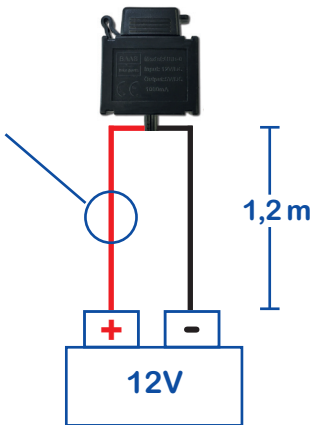

4 260258 511536

1.

OFF →

2.a

2.b OPTIONAL USH

3.

4.

IP54

IN 12V DC
OUT 5V DC
max. 2,1A

3 mA

Permanent
En permanence
Blijvend
Permanente

Geschütztes Produkt
Patent pending

BAAS

bike parts

Im Deboldsacker 11 | D-74232 Abstatt

www.baas-parts.de