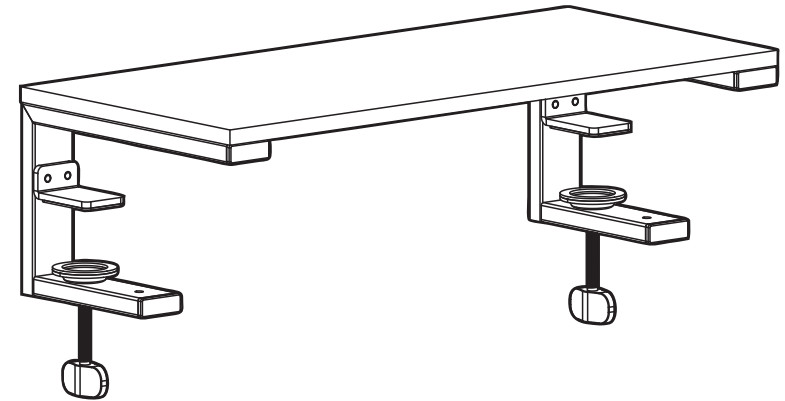

DE Lesen Sie die gesamte Bedienungsanleitung, bevor Sie mit der Installation und Montage beginnen. Wenn Sie Fragen zur Anleitung oder Warnungen haben, wenden Sie sich bitte an Ihren örtlichen Händler.

VORSICHT: Die Verwendung mit Produkten, die schwerer als die angegebenen Nenngewichte sind, kann zu Instabilität führen und zu möglichen Verletzungen führen.

WICHTIG: Stellen Sie vor der Installation sicher, dass Sie alle Teile gemäß der Komponenten-Checkliste erhalten haben. Bei beschädigten oder fehlenden Teilen, wenden Sie sich an Ihre Verkaufsstelle, um Ersatz zu erhalten.

EN Read the entire instruction manual before you start installation and assembly. If you have any questions regarding any of the instructions or warnings, please contact your local distributor for assistance.

IMPORTANT: Ensure that you have received all parts according to the component checklist prior to installation. If any parts are missing or faulty, contact your place of purchase for a replacement.

Installationsanweisungen

Tischerhöhung

Best.-Nr.: 2734620 (SP-VDR-002)

Installation Instructions

Desktop Riser

Item No.: 2734620 (SP-VDR-002)