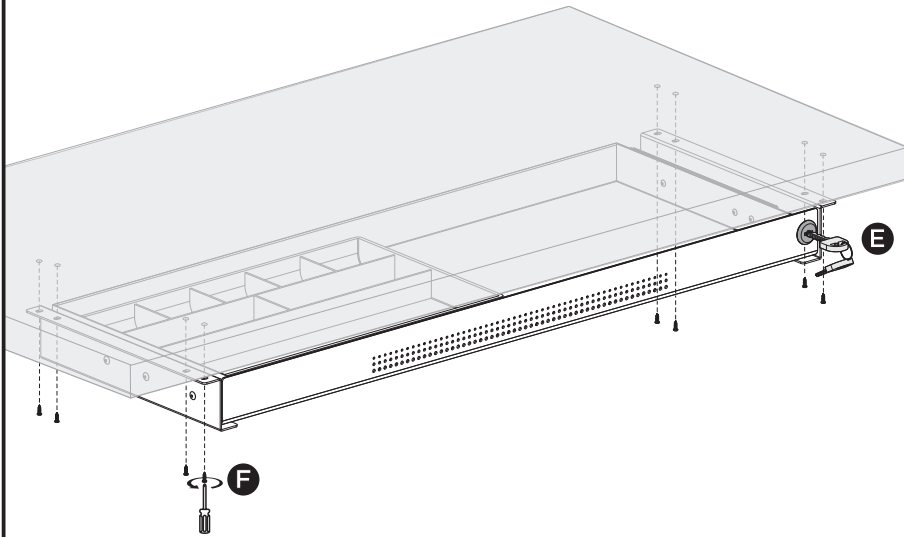

4

Installationsanweisungen

Untertisch Schublade

Best.-Nr.: 2734623 (SP-UDD-003)

Installation Instructions

Under Desk Drawer

Item No.: 2734623 (SP-UDD-003)