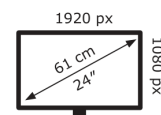

ASUS

VA24EQSB-W

18 kWh/1000h

2019/2013

Technische Daten VA24EQSB-W

Bildschirm	
Bildschirmdiagonale:	60,5 cm (23.8 Zoll)
Display-Auflösung:	1920 x 1080 Pixel
Natives Seitenverhältnis:	16:9
Bildschirmtechnologie:	LED
Touchscreen:	Nein
HD-Typ:	Full HD
Panel-Typ:	IPS
Bildschirmform:	Flach
Kontrastverhältnis:	1000:1
Maximale Bildwiederholrate:	75 Hz
Anzahl der Farben des Displays:	16,7 Millionen Farben
Typ der Hintergrundbeleuchtung:	LED
Helligkeit (typisch):	300 cd/m ²
Reaktionszeit:	5 ms
Blendfreier Bildschirm:	Ja
Kontrastverhältnis (dynamisch):	100000000:1
Dynamisches Kontrastverhältnis Marketingbezeichnung:	ASUS Smart Contrast Ratio (ASCR)
Bildwinkel, horizontal:	178°
Bildwinkel, vertikal:	178°
Pixel Abstand:	0,2745 x 0,2745 mm
Sichtbare Größe (horizontal):	52,7 cm
Sichtbare Größe (vertikal):	29,6 cm
Digital horizontale Frequenz:	24 – 84 kHz
Digital vertikale Frequenz:	48 – 75 Hz

HDCP:	Ja
HDCP-Version:	1.4

Gewicht und Abmessungen	
Gerätebreite (inkl. Fuß):	540,4 mm
Gerätetiefe (inkl. Fuß):	211,4 mm
Gerätehöhe (inkl. Fuß):	450,8 mm
Gewicht (mit Ständer):	5,2 kg
Breite (ohne Standfuß):	54 cm
Tiefe (ohne Standfuß):	4,44 cm
Höhe (ohne Standfuß):	32,5 cm
Gewicht (ohne Ständer):	3,2 kg

Leistung	
Stromverbrauch (Standardbetrieb):	13,5 W
Stromverbrauch (aus):	0,3 W
Stromverbrauch (PowerSave):	0,5 W
AC Eingangsspannung:	100 – 240 V
AC Eingangsfrequenz:	50/60 Hz

Verpackungsdaten	
Verpackungsbreite:	618 mm
Verpackungstiefe:	405 mm
Verpackungshöhe:	191 mm
Paketgewicht:	7,2 kg
Verpackungsart:	Box

Ergonomie	
VESA-Halterung:	Ja
Kabelsperr-Slot:	Ja
Höhenverstellung:	Ja
Panel-Montage-Schnittstelle:	100 x 100 mm
Slot-Typ Kabelsperr:	Kensington
Höheneinstellung:	13 cm
Pivot:	Ja
Pivot Winkel:	-90 – 90°
Schwenkbar:	Ja
Schwenkwinkelbereich:	-180 – 180°
Neigungswinkelbereich:	-5 – 35°
Neigungsverstellung:	Ja