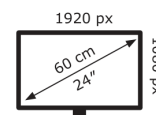

18 kWh/1000h

2019/2013

Technische Daten TUF Gaming VG24VQ1B

Bildschirm

Bildschirmdiagonale:	60,5 cm (23.8 Zoll)
Display-Auflösung:	1920 x 1080 Pixel
Natives Seitenverhältnis:	16:9
Touchscreen:	Nein
HD-Typ:	Full HD
Panel-Typ:	VA
Bildschirmform:	Gebogen
Kontrastverhältnis:	3000:1
Maximale Bildwiederholrate:	165 Hz
Anzahl der Farben des Displays:	16,7 Millionen Farben
Typ der Hintergrundbeleuchtung:	LED
Helligkeit (peak):	350 cd/m ²
Reaktionszeit:	1 ms
Display-Oberfläche:	Matt
Bewertung der Bildschirmkrümmung:	1500R
Kontrastverhältnis (dynamisch):	100000000:1
Dynamisches Kontrastverhältnis Marketingbezeichnung:	ASUS Smart Contrast Ratio (ASCR)
Bildwinkel, horizontal:	178°
Bildwinkel, vertikal:	178°
Pixel Abstand:	0,2745 x 0,2745 mm
Sichtbare Größe (horizontal):	52,7 cm
Sichtbare Größe (vertikal):	29,6 cm
Digital horizontale Frequenz:	30 – 180 kHz
Digital vertikale Frequenz:	48 – 144 Hz

Gewicht und Abmessungen

Gerätebreite (inkl. Fuß):	537,6 mm
Gerätetiefe (inkl. Fuß):	199,9 mm
Gerätehöhe (inkl. Fuß):	403,1 mm
Gewicht (mit Ständer):	3,48 kg
Breite (ohne Standfuß):	53,8 cm
Tiefe (ohne Standfuß):	7,81 cm
Höhe (ohne Standfuß):	32,4 cm
Gewicht (ohne Ständer):	2,9 kg