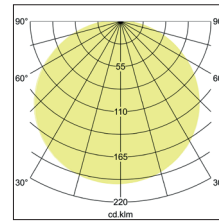

Pendelleuchte Soft Tube, 280

Artikel-Nr. 58260519

Pendelleuchte Soft Tube, 280, rund. Ausführung in kompakter Bauform für die harmonische Implementierung in stimmige, architektonische Raumkonzepte. Stoffpendelleuchte in zylindrischer Form.