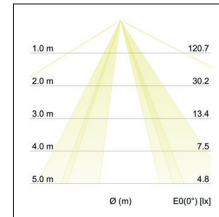

Pendelleuchte Soft Tube, 280

Artikel-Nr. 58260519

Pendelleuchte Soft Tube, 280, rund. Ausführung in kompakter Bauform für die harmonische Implementierung in stimmige, architektonische Raumkonzepte. Stoffpendelleuchte in zylindrischer Form.

Lichtstrom vermessen mit 1 x 10 W.

. Ausführung: E27, Montageart: Anbaumontage, Montageort: Deckenmontage, Schutzart: nach DIN EN 60529: IP20, Schutzklasse: (EN 61140) I, Spannung: 230V AC 50Hz, Leistung: 60W, Anzahl der Leuchtmittel / Fassungen: 1.0 Stk, Lichtstrom: 610lm, Art der Dimmung: sonstige .