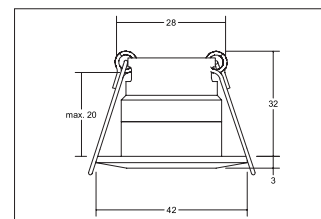

LED-2er-Lichtpunktset, IP44, rund

Artikel-Nr. 99051143

LED-2er-Lichtpunktset, IP44, rund, champagner matt, rund. Ausgeführt in kompakter Bauform für werkzeuglose Schnellmontage zum Deckeneinbau Montageart: Einbaumontage, Montageort: Deckenmontage, Material: Aluminium / Glas, Schutzart: nach DIN EN 60529: IP44*, Schutzklasse: (EN 61140) II, Spannung: 230V AC 50Hz, Leistung: 3W, Anzahl der Leuchtmittel / Fassungen: 2.0 Stk, Lichtstrom: 650lm, Farbtemperatur: 3000 K, Lichtfarbe: weiß, Abstrahlwinkel: 38°, Verstellbarkeit: nicht verstellbar, mit Betriebsgerät, Art der Dimmung: schaltbar .

Artikel-Nr.	99051143
Stand:	22.07.2021 22:03

Lichtfarbe	3000 K
Farbe	champagner
Abstrahlwinkel	38 °
Anzahl der Leuchtmittel / Fassungen	2 Stk
Material	Aluminium / Glas
Leistung	2 x 3 W
Leuchtmittel	LED
Lieferung	jeweils bestehend aus zwei Lichtpunkten und einem 350 mA-Konverter 8 W (Phasenabschnitt dimmbar), Maße Konverter: L 122 x B 39 x H 18 mm
Farbwiedergabe	CRI > 80

Ansteuerung	schaltbar
Außendurchmesser	42 mm
Einbaudurchmesser	28 mm
Einbautiefe	32 mm
Spannung	230V AC 50Hz
Strom	350 mA
Lichtstrom	650 lm
Schutzart	IP44*
Schutzklasse	II
Verstellbarkeit	nicht verstellbar
Höhe	3 mm
Schaltungsart	Parallelschaltung