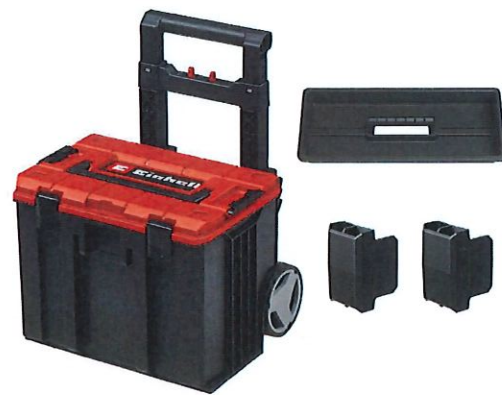

Einhell

ACCESSORY

Systemkoffer

E-Case L with wheels

Art.-Nr.: 4540014

Ident.-Nr.: 21011

EAN-Code: 4006825660562

Der Einhell E-Case L ist Mitglied im modularen E-Case System von Einhell. Er eignet sich für die Aufbewahrung und den Transport von Maschinen. Verriegelungssystem sorgt für die Verbindung gestapelter Koffer, dies ermöglicht einen einfachen Transport und Lagerung. Der Koffer ist aus Polypropylen gefertigt, spritzwassergeschützt und durch das hochwertige Material hitzebeständig und schlagresistent. Die stabile Konstruktion ermöglicht eine Gesamtnutzlast von 120 kg. Die großen Räder sorgen für angenehmes Rollverhalten - auf jedem Untergrund. Ein einklappbarer ergonomischer Griff sorgt für Tragekomfort. Kann mit einem Vorhängeschloss ausgestattet werden und enthält eine Einlage für Handwerkzeug + Beschriftungsaufkleber.

Ausstattung

- Mitglied im modularen E-Case-System von Einhell:
- Systemkoffer für Aufbewahrung/Transport von Maschinen + Werkzeug
- Verriegelungssystem für die Verbindung gestapelter Koffer
- sorgt für einfache Lagerung und Transport
- Hochwertiges Material Polypropylen bringt Hitzebeständigkeit,
- Steifigkeit und Schlagresistenz
- stabile Konstruktion erlaubt eine Gesamtnutzlast bis zu 120 kg
- einfacher Transport dank teleskopierbarem, extrabreitem Griff
- 15cm Reifen bringen angenehmes Rollverhalten auf jedem Untergrund
- spritzwassergeschütztes Design:sicherer Transport bei jed. Wetter
- einklappbarer + ergonomischer Handgriff zum angenehmen Tragen,
- z.B. beim herausnehmen aus einem Kofferraum
- Ausstattbar mit Vorhängeschloss als Diebstahlsicherung
- Inklusive 1x Einlage für Handwerkzeug
- Inklusive Beschriftungsaufkleber – um immer den Inhalt zu kennen
- Inklusive Abstandshalter um das Einklemmen der Hand zu verhindern