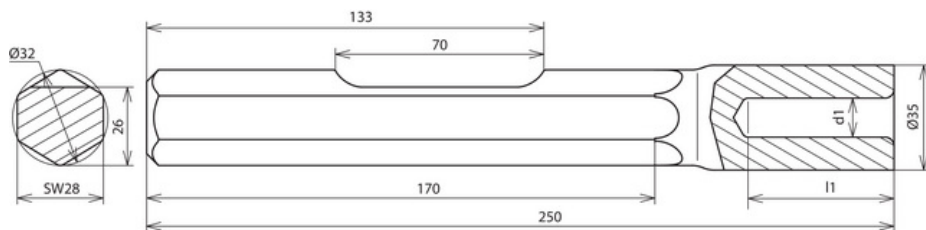

HE TE 20 SW28 VH BO STBLANK (620 029)

Abbildung unverbindlich

Typ	HE TE 20 SW28 VH BO STBLANK
Art.-Nr.	620 029
Für Fabrikat	Bosch
Typ	GSH 27 / TE 3000 AVR / K 2628 H
Aufnahme	sechskant SW28 (1 1/8")
Werkstoff	St/blank
Bohrung (d1 x l1)	13 x 50 mm
Länge	250 mm
Erderdurchmesser	20 mm
Tiefenerder Typ	Z, AZ
Gewicht	1,43 kg
Zolltarifnummer (Komb. Nomenklatur EU)	82079099
GTIN (EAN)	4013364066113
VPE	1 Stk.

Änderungen in Form und Technik, bei Maßen, Gewichten und Werkstoffen behalten wir uns im Sinne des Fortschrittes der Technik vor. Die Abbildungen sind unverbindlich.

Ausführung für andere Hämmer auf Anfrage.