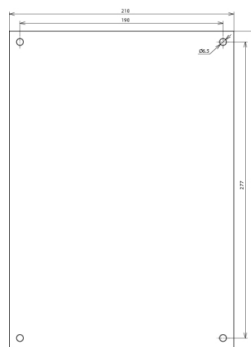

HWS 297X210 ABS DE EN AL (480 698)

Abbildung unverbindlich

Typ	HWS 297X210 ABS DE EN AL
Art.-Nr.	480 698
Werkstoff	Al
Abmessung (l x b x t)	297 x 210 x 0,7 mm
Befestigung	[4x] Ø6,5 mm
Ausführung	witterungsbeständig und UV-stabilisiert
Gewicht	128 g
Zolltarifnummer (Komb. Nomenklatur EU)	83100000
GTIN (EAN)	4013364144590
VPE	1 Stk.