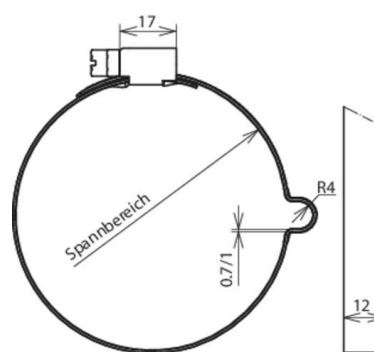

LH 8 SB80.100 SCG GALCU (200 077)

Abbildung unverbindlich

Typ	LH 8 SB80.100 SCG GALCU
Art.-Nr.	200 077
Spannbereich Ø Rohr	80-100 mm
Leitungshalter Aufnahme Rd	8 mm
Leitungsführung	fest
Werkstoff Leitungshalter	NIRO/ gal Cu
Schraube	Schneckenschraube SW7 mm
Werkstoff Spannkopf / Schraube	NIRO/ gal Cu
Befestigung	mit Schneckengewinde und Sicke
Gewicht	32 g
Zolltarifnummer (Komb. Nomenklatur EU)	85389099
GTIN (EAN)	4013364082335
VPE	50 Stk.