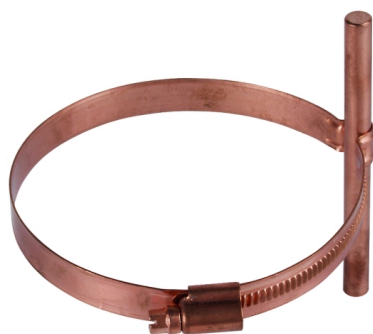

LH 8 SB80.100 SCG GALCU (200 077)

Abbildung unverbindlich

Typ	LH 8 SB80.100 SCG GALCU
Art.-Nr.	200 077
Spannbereich Ø Rohr	80-100 mm
Leitungshalter Aufnahme Rd	8 mm
Leitungsführung	fest
Werkstoff Leitungshalter	NIRO/ gal Cu
Schraube	Schneckenschraube SW7 mm
Werkstoff Spannkopf / Schraube	NIRO/ gal Cu
Befestigung	mit Schneckengewinde und Sicke
Gewicht	32 g
Zolltarifnummer (Komb. Nomenklatur EU)	85389099
GTIN (EAN)	4013364082335
VPE	50 Stk.