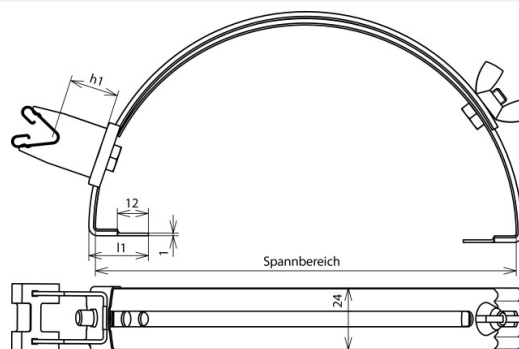

DLH DG 8 H20 FG180.280 KK GALCU (206 807)

Abbildung unverbindlich

Typ	DLH DG 8 H20 FG180.280 KK GALCU
Art.-Nr.	206 807
Werkstoff Dachleitungshalter	Cu
Spannbereich	180-280 mm
Bauhöhe Leitungshalter (h1)	20 mm
Werkstoff Leitungshalter	Cu
Leitungshalter Aufnahme Rd	8 mm
Haltekrallenlänge	15 mm
Leitungshalter Modell	DEHNgrip
Leitungsführung	lose
Innengewinde	M6
Normenbezug	DIN EN 62561-4
Gewicht	107 g
Zolltarifnummer (Komb. Nomenklatur EU)	85389099
GTIN (EAN)	4013364046306
VPE	25 Stk.

Anderungen in Form und Technik, bei Maßen, Gewichten und Werkstoffen behalten wir uns im Sinne des Fortschrittes der Technik vor. Die Abbildungen sind unverbindlich.