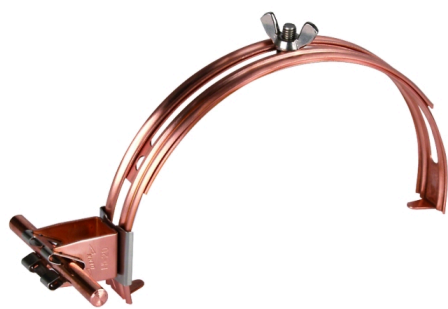

DLH DG 8 H20 FG180.280 KK GALCU (206 807)

Abbildung unverbindlich

Typ	DLH DG 8 H20 FG180.280 KK GALCU
Art.-Nr.	206 807
Werkstoff Dachleitungshalter	Cu
Spannbereich	180-280 mm
Bauhöhe Leitungshalter (h1)	20 mm
Werkstoff Leitungshalter	Cu
Leitungshalter Aufnahme Rd	8 mm
Haltekrallenlänge	15 mm
Leitungshalter Modell	DEHNgrip
Leitungsführung	lose
Innengewinde	M6
Normenbezug	DIN EN 62561-4
Gewicht	107 g
Zolltarifnummer (Komb. Nomenklatur EU)	85389099
GTIN (EAN)	4013364046306
VPE	25 Stk.