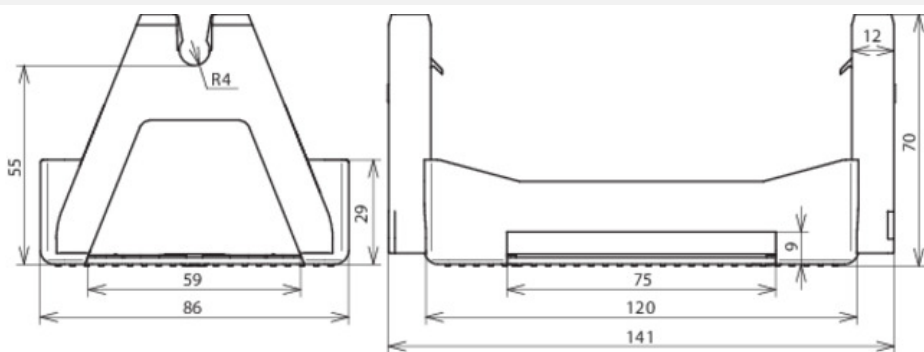

**DLH KF2 8 LO 141X86X70 (253 051)**

Abbildung unverbindlich

Typ	DLH KF2 8 LO 141X86X70
Art.-Nr.	253 051
Leitungsführung	lose
Werkstoff Leitungshalter	Kunststoff
Farbe Leitungshalter	schwarz •
Leitungshalter Aufnahme Rd	8 mm
Abmessung	141 x 86 x 70 mm
Anwendungshinweis	für Flachdächer mit Kunststoff-, Dichtungs- oder Flachdachbahnen zum Einklemmen von Dachbahnstreifen (ca. 300x70mm) (nicht im Lieferumfang) die bauseits mit der Dachfolie verschweißt oder verklebt werden
Befestigungsmöglichkeit	
Gewicht	38 g
Zolltarifnummer (Komb. Nomenklatur EU)	85389099
GTIN (EAN)	4013364079823
VPE	100 Stk.