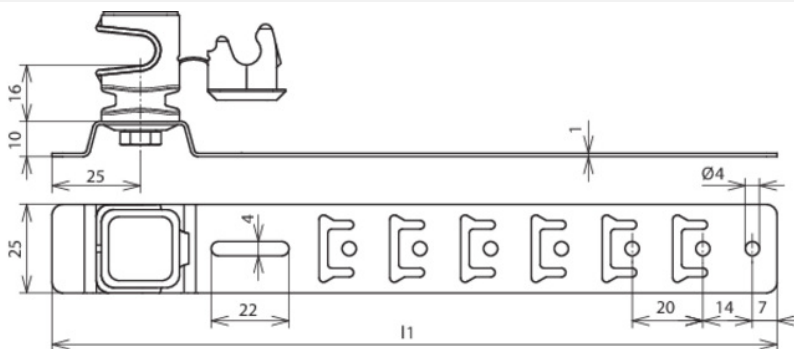

## DLH US 8 H36 L335 BR GALCU (204 187)

Abbildung unverbindlich

Typ	DLH US 8 H36 L335 BR GALCU
Art.-Nr.	204 187
Werkstoff Dachleitungshalter	Cu
Strebenlänge (I1)	335 mm
Bauhöhe Leitungshalter	36 mm
Werkstoff Leitungshalter	Kunststoff
Farbe Leitungshalter	braun •
Leitungshalter Aufnahme Rd	8 mm
Leitungshalter Modell	DEHNsnap
Leitungsführung	lose
Strebenausführung	mit vorgeformten Biegestellen
Befestigungsmöglichkeit	Hakenarretierung, abwinkeln, nageln
Art der Dacheindeckung	Pfannendächer
Innengewinde	M6
Gewicht	91 g
Zolltarifnummer (Komb. Nomenklatur EU)	85389099
GTIN (EAN)	4013364042582
VPE	50 Stk.