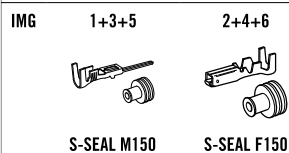

# SUPERSEAL 1,5

IMG	DESCRIPTION	WAY	MATERIAL	COLOUR	P/N BOX	MOQ
1	S-SEAL 1,5 MALE HOLDER	1	PA 66	■ Black	4423610	10
	KIT A+B+C	1	PA 66		3050123	1
2	S-SEAL 1,5 FEMALE HOLDER	1	PA 66	■ Black	4423620	10
	KIT A+B+C	1	PA 66		3050124	1
3	S-SEAL 1,5 MALE HOLDER	2	PA 66	■ Black	4423630	10
	KIT A+B+C	2	PA 66		3050125	1
4	S-SEAL 1,5 FEMALE HOLDER	2	PA 66	■ Black	4423640	10
	KIT A+B+C	2	PA 66		3050126	1
5	S-SEAL 1,5 MALE HOLDER	3	PA 66	■ Black	4423650	10
	KIT A+B+C	3	PA 66		3050127	1
6	S-SEAL 1,5 FEMALE HOLDER	3	PA 66	■ Black	4423660	10
	KIT A+B+C	3	PA 66		3050128	1
		3	PA 66			
<b>NEW</b> 7	CAVITY PLUG FOR 3-WAY FEMALE HOLDER 4423650	3	PA 66	■ Black	9450300	2000

**CONNECTIONS AND FIXINGS**