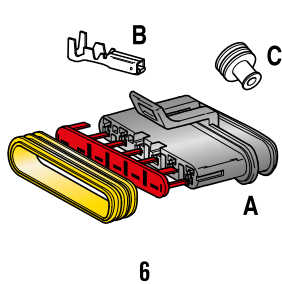

SUPERSEAL 1,5