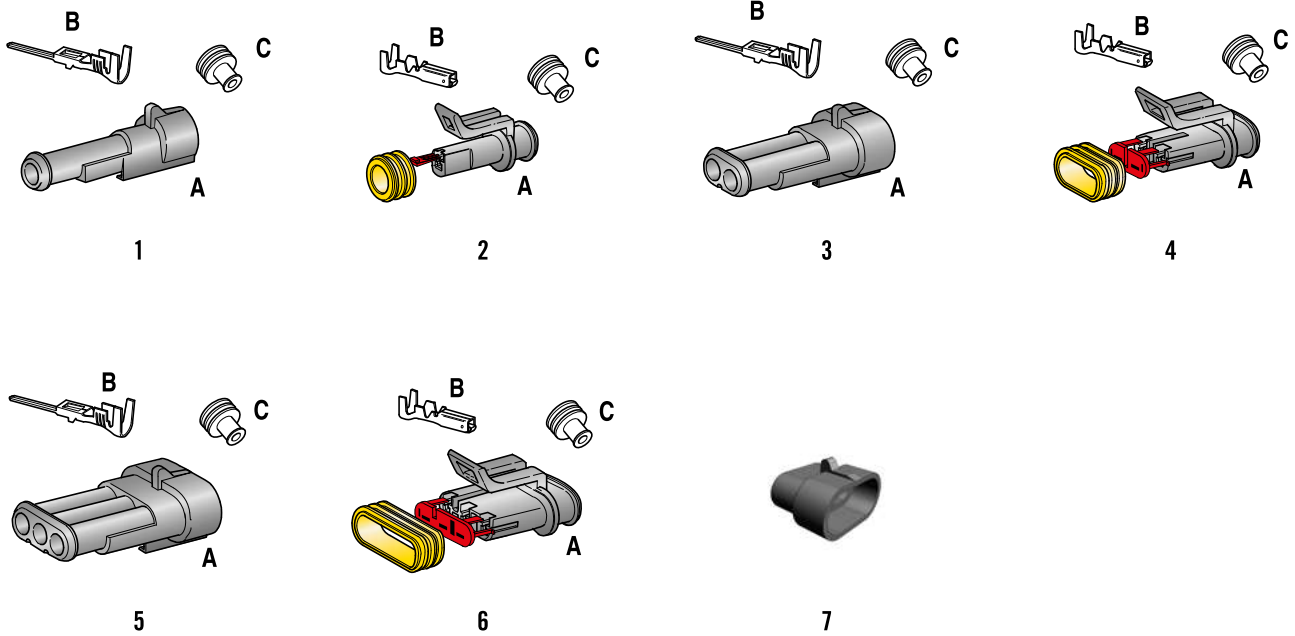

# SUPERSEAL 1,5

IMG	DESCRIPTION	WAY	MATERIAL	COLOUR	P/N BOX	MOQ
1	S-SEAL 1,5 MALE HOLDER	1	PA 66	■ Black	4423610	10
	KIT A+B+C	1	PA 66		3050123	1
2	S-SEAL 1,5 FEMALE HOLDER	1	PA 66	■ Black	4423620	10
	KIT A+B+C	1	PA 66		3050124	1
3	S-SEAL 1,5 MALE HOLDER	2	PA 66	■ Black	4423630	10
	KIT A+B+C	2	PA 66		3050125	1
4	S-SEAL 1,5 FEMALE HOLDER	2	PA 66	■ Black	4423640	10
	KIT A+B+C	2	PA 66		3050126	1
5	S-SEAL 1,5 MALE HOLDER	3	PA 66	■ Black	4423650	10
	KIT A+B+C	3	PA 66		3050127	1
6	S-SEAL 1,5 FEMALE HOLDER	3	PA 66	■ Black	4423660	10
	KIT A+B+C	3	PA 66		3050128	1
		3	PA 66			
<b>NEW</b> 7	CAVITY PLUG FOR 3-WAY FEMALE HOLDER 4423650	3	PA 66	■ Black	9450300	2000

**CONNECTIONS AND FIXINGS**

## CONNECTIONS AND FIXINGS