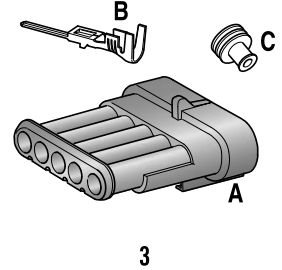

SUPERSEAL 1,5