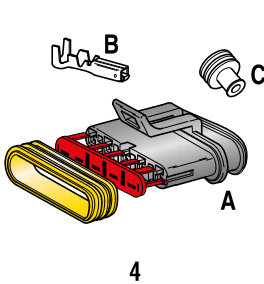

SUPERSEAL 1,5