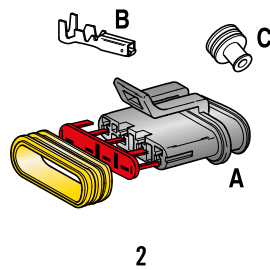

SUPERSEAL 1,5