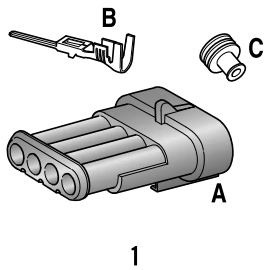

SUPERSEAL 1,5