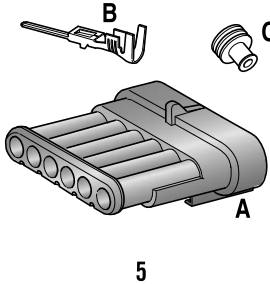

SUPERSEAL 1,5