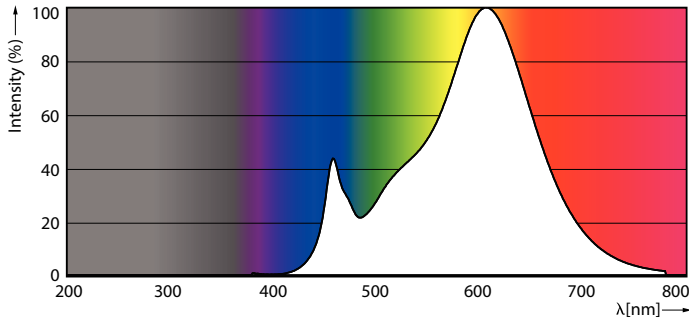

CorePro LEDcapsule G4/GY6,35 Stiftsockellampen

Photometrische Daten

LEDcapsule LV 1,8W G4 827

General Information Lighting

LEDcapsule LV 1,8W G4 827