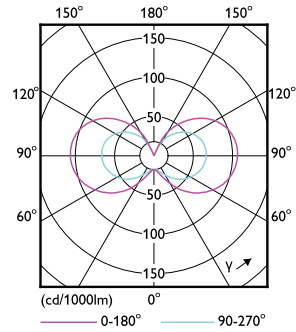

Hinweise

- Nicht für Gleichspannung geeignet
- Max. 80% Luftfeuchtigkeit
- Min. 10 mm Luftraum beim Deckeneinbau zur Gewährleistung der konstanten Wärmeableitung

Produkt Daten

Allgemeine Eigenschaften		Lichttechnische Daten	
Sockel	G4 [G4]	Farbcode	827 [CCT von 2700 K]
CE-Zeichen	Ja	Ausstrahlungswinkel (Nom)	300 °
EU RoHS-konform	Ja	Lichtstrom (Nom)	205 lm
Nennlebensdauer (Nom)	15000 h	Lichtfarbe	Warmweiß (WW)
Schaltzyklus	50000	Ähnlichste Farbtemperatur (Nom)	2700 K
Referenz für Lichtstrommessung	Sphere	Nennlichtausbeute (nom.)	113,00 lm/W
Stufe	CorePro	Farbkonsistenz	<6
		Farbwiedergabeindex (Nom.)	80

Abmessungsskizzen

CorePro LEDcapsuleLV 1.8-20W G4 827

Product	D	C
CorePro LEDcapsuleLV 1.8-20W G4 827	13 mm	35 mm

CorePro LEDcapsule G4/GY6,35 Stiftsockellampen

Photometrische Daten

LEDcapsule LV 1,8W G4 827