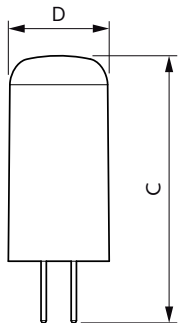

Abmessungsskizzen

CorePro LEDcapsuleLV 1.8-20W G4 827

Product	D	C
CorePro LEDcapsuleLV 1.8-20W G4 827	13 mm	35 mm

CorePro LEDcapsule G4/GY6,35 Stiftsockellampen

Photometrische Daten

LEDcapsule LV 1,8W G4 827