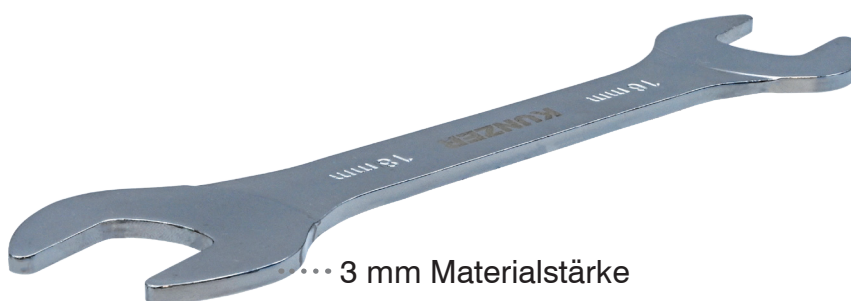

**Spezienschlüsselsatz extra dünn**

**8-teilig, in Rolltasche**

Doppelgabelschlüssel in extrem dünner Bauform. **Nur 3 mm Materialstärke.**

Bestehend aus:

- 5,5x7 - 8x9 - 10x12 - 11x13 - 14x15 - 16x18 - 17x19 - 22x24

Art.-Nr.	Artikel-Bezeichnung	VPE
7SLS08	Spezienschlüsselsatz extra dünn, 8-teilig	1

Technische Änderungen vorbehalten • Für Druckfehler keine Haftung