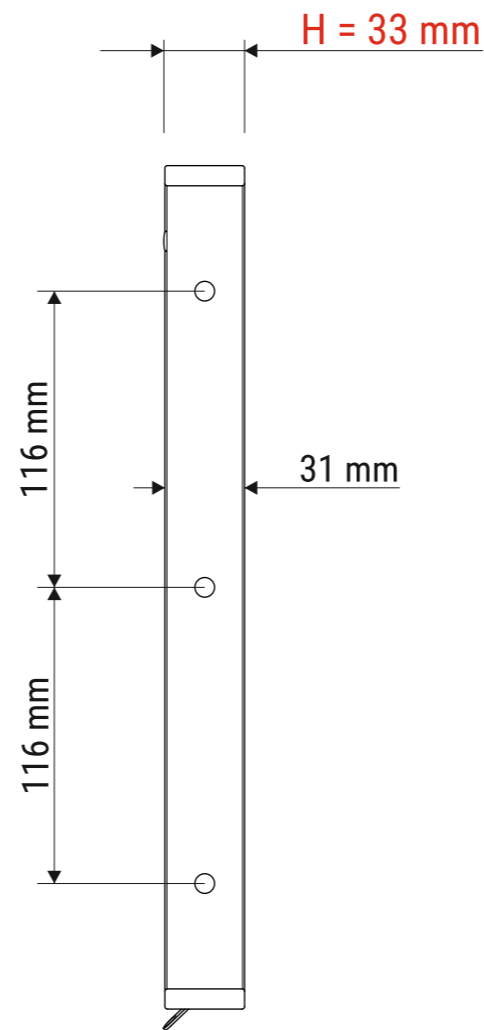

Technisches Datenblatt / Technical Datasheet

Art.-No. 23613

Art.-Nr.: 2361390

Art.-Nr.: 2361390
(aufgeklappt)

Rundum-Reißverschluss

Seitenansicht
(zusammengeklappt)

Außenseiten:
· grifffreundliche Oberfläche mit Waffelmuster

Technisches Datenblatt / Technical Datasheet

Art.-No. 23613

Art.-Nr.: 2361390

Art.-Nr.: 2361390
(aufgeklappt)

Klemmer:
· auf Grundplatte genietet

Klemmweite: ca. 8 mm

Bügelklemme mit Griffmulde
· mit schützenden Kunststoff-Ecken

Stifteschlaufe

Produkthaftungs-
Etikett

Platte:
· aus biegsamen 2-Schicht-Polypropylen
· abwischbar
· Stärke: 2 mm

Abmaße Produkt: L x B x H
333 x 248 x 33 mm
Gewicht kompl.: 0,268 kg

Verp. Abmaße: L x B x H (1 Stck. in Folie)
335 x 250 x 33 mm
Gewicht kompl.: 0,273 kg

Innenseiten (schwarz)

Einsteckfach
· transparent

- Einsetzbar bei Temperaturen von - 10°C bis + 60°C
- Wasserunempfindlich
- Federleicht
- Große Füllhöhe: ca. 30 mm