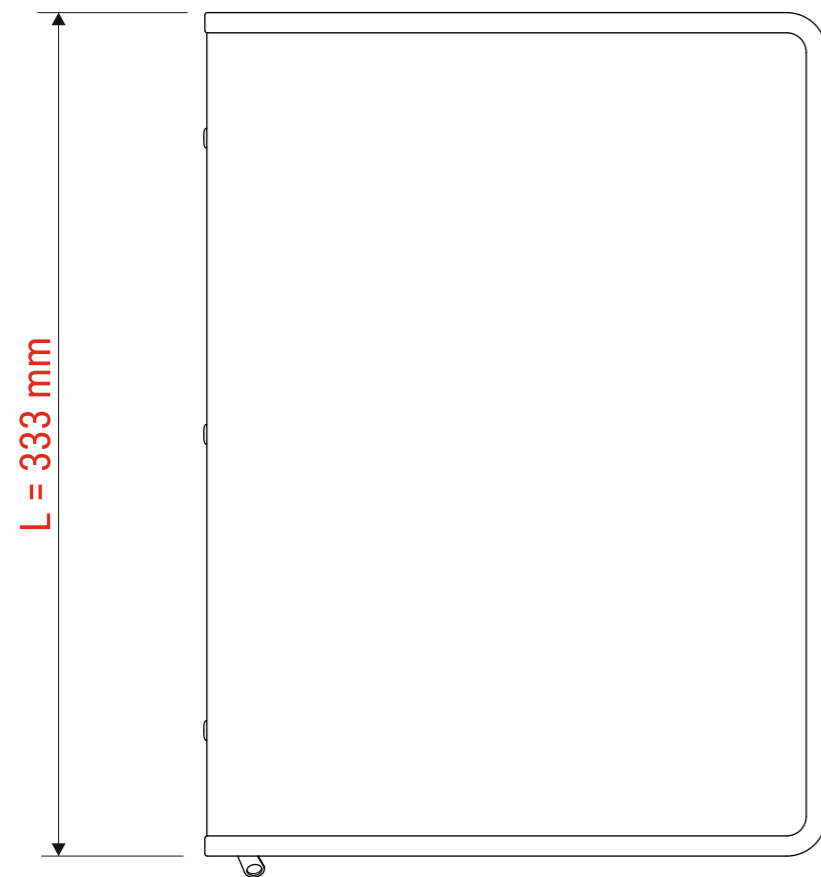

Technisches Datenblatt / Technical Datasheet

Art.-No. 23613

Art.-Nr.: 2361390

Art.-Nr.: 2361390
(aufgeklappt)

Rundum-Reißverschluss

Seitenansicht
(zusammengeklappt)

Außenseiten:
· grifffreundliche Oberfläche mit Waffelmuster

Technisches Datenblatt / Technical Datasheet

Art.-No. 23613

Art.-Nr.: 2361390

Art.-Nr.: 2361390
(aufgeklappt)

Klemmer:
· auf Grundplatte genietet

Klemmweite: ca. 8 mm

Bügelklemme mit Griffmulde
· mit schützenden Kunststoff-Ecken

Stifteschlaufe

Produkthaftungs-
Etikett

Platte:
· aus biegsamen 2-Schicht-Polypropylen
· abwischbar
· Stärke: 2 mm

Abmaße Produkt: L x B x H
333 x 248 x 33 mm
Gewicht kompl.: 0,268 kg

Verp. Abmaße: L x B x H (1 Stck. in Folie)
335 x 250 x 33 mm
Gewicht kompl.: 0,273 kg

Innenseiten (schwarz)

Einsteckfach
· transparent

- Einsetzbar bei Temperaturen von - 10°C bis + 60°C
- Wasserunempfindlich
- Federleicht
- Große Füllhöhe: ca. 30 mm