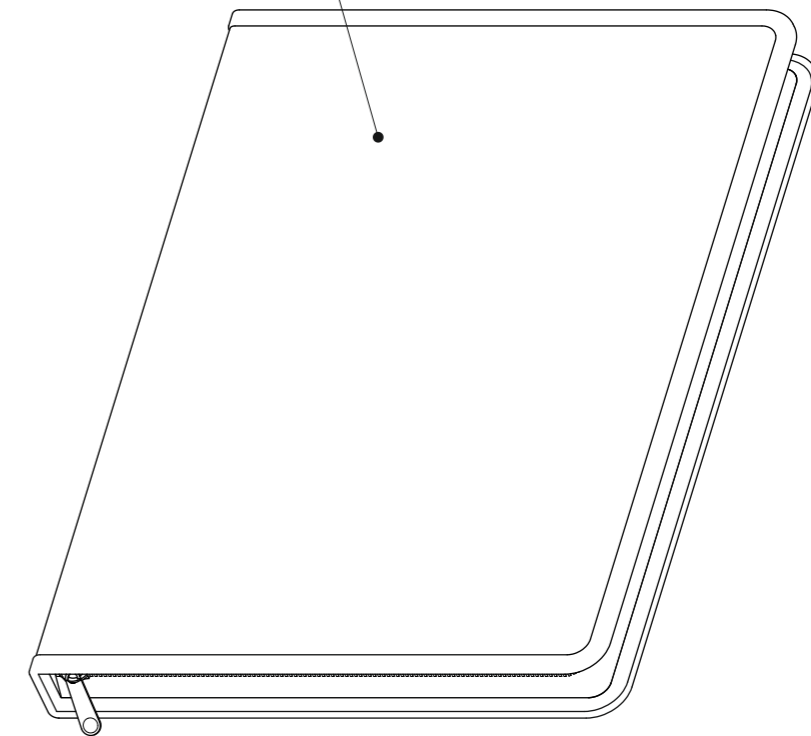

Technisches Datenblatt / Technical Datasheet

Art.-No. 23613

Art.-Nr.: 2361390

Art.-Nr.: 2361390
(aufgeklappt)

Rundum-Reißverschluss

Seitenansicht
(zusammengeklappt)

Außenseiten:
· grifffreundliche Oberfläche mit Waffelmuster

Technisches Datenblatt / Technical Datasheet

Art.-No. 23613

Art.-Nr.: 2361390

Art.-Nr.: 2361390
(aufgeklappt)

Klemmer:
· auf Grundplatte genietet

Klemmweite: ca. 8 mm

Bügelklemme mit Griffmulde
· mit schützenden Kunststoff-Ecken

Stifteschlaufe

Produkthaftungs-
Etikett

Platte:
· aus biegsamen 2-Schicht-Polypropylen
· abwischbar
· Stärke: 2 mm

Abmaße Produkt: L x B x H
333 x 248 x 33 mm
Gewicht kompl.: 0,268 kg

Verp. Abmaße: L x B x H (1 Stck. in Folie)
335 x 250 x 33 mm
Gewicht kompl.: 0,273 kg

Innenseiten (schwarz)

Einsteckfach
· transparent

- Einsetzbar bei Temperaturen von - 10°C bis + 60°C
- Wasserunempfindlich
- Federleicht
- Große Füllhöhe: ca. 30 mm