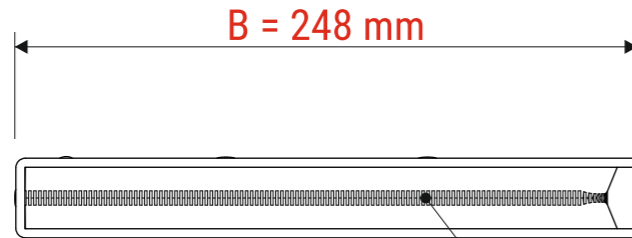

Technisches Datenblatt / Technical Datasheet

Art.-No. 23613

Art.-Nr.: 2361390

Art.-Nr.: 2361390
(aufgeklappt)

Rundum-Reißverschluss

Seitenansicht
(zusammengeklappt)

Außenseiten:
· grifffreundliche Oberfläche mit Waffelmuster

Technisches Datenblatt / Technical Datasheet

Art.-No. 23613

Art.-Nr.: 2361390

Art.-Nr.: 2361390
(aufgeklappt)

Klemmer:
· auf Grundplatte genietet

Klemmweite: ca. 8 mm

Bügelklemme mit Griffmulde
· mit schützenden Kunststoff-Ecken

Stifteschlaufe

Produkthaftungs-
Etikett

Platte:
· aus biegsamen 2-Schicht-Polypropylen
· abwischbar
· Stärke: 2 mm

Abmaße Produkt: L x B x H
333 x 248 x 33 mm
Gewicht kompl.: 0,268 kg

Verp. Abmaße: L x B x H (1 Stck. in Folie)
335 x 250 x 33 mm
Gewicht kompl.: 0,273 kg

Innenseiten (schwarz)

Einsteckfach
· transparent

- Einsetzbar bei Temperaturen von - 10°C bis + 60°C
- Wasserunempfindlich
- Federleicht
- Große Füllhöhe: ca. 30 mm