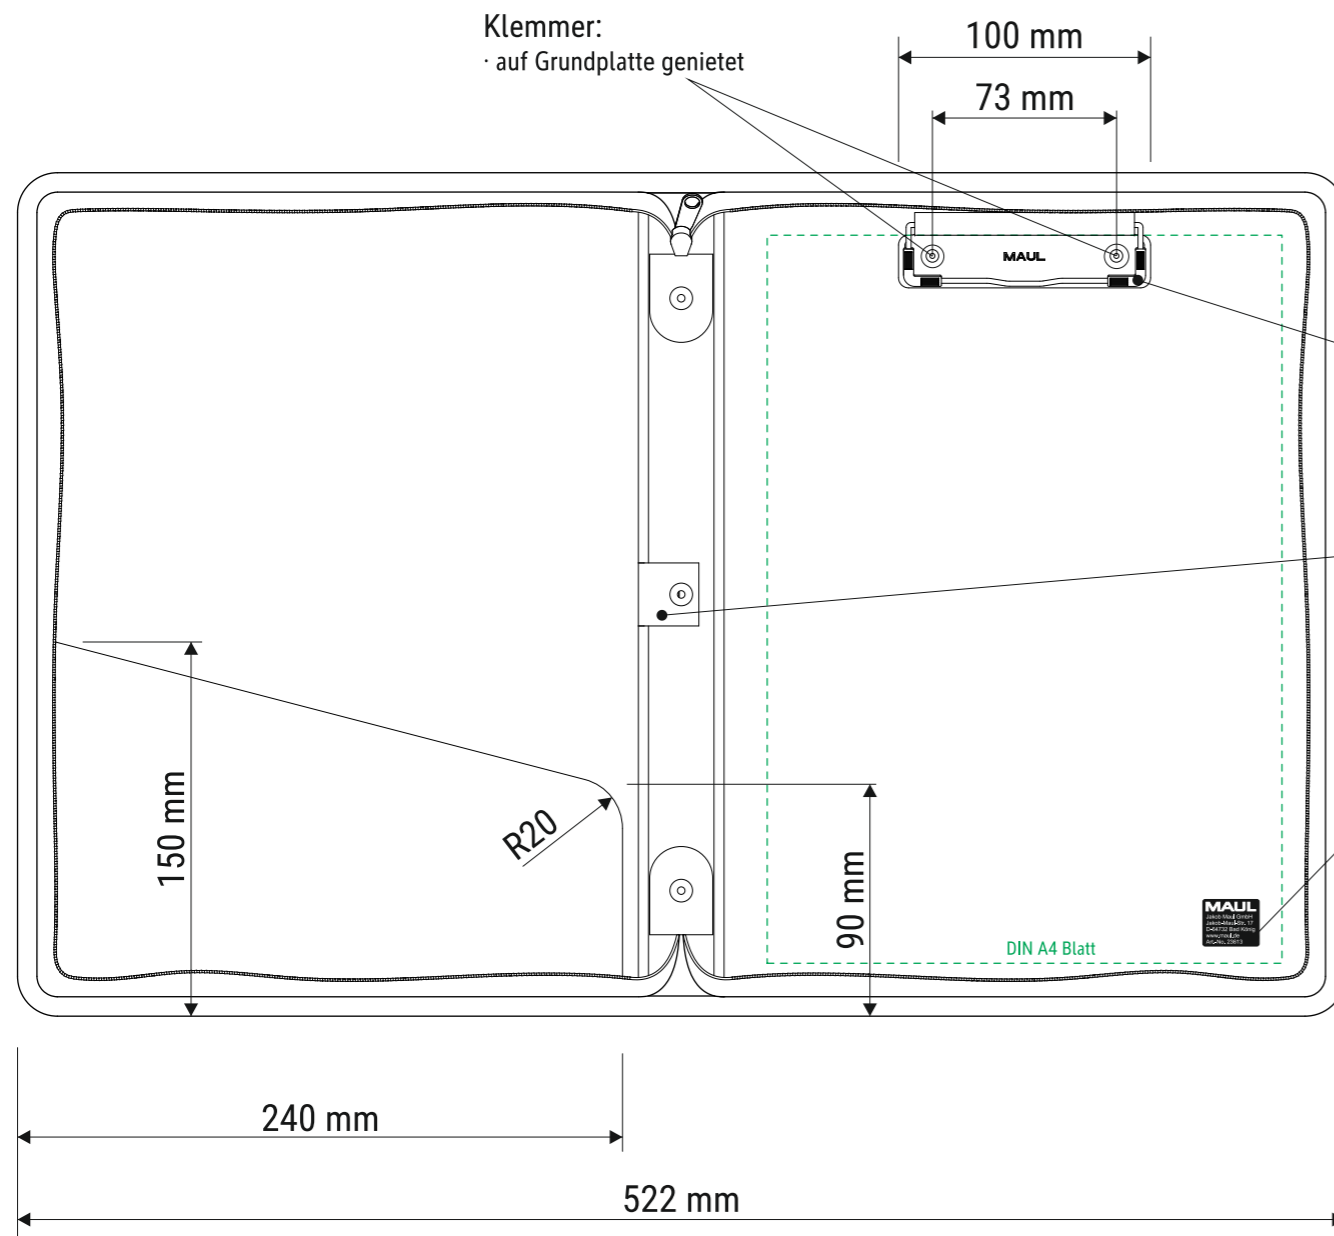

Technisches Datenblatt / Technical Datasheet

Art.-No. 23613

Art.-Nr.: 2361390

Art.-Nr.: 2361390
(aufgeklappt)

Rundum-Reißverschluss

Seitenansicht
(zusammengeklappt)

Außenseiten:
· grifffreundliche Oberfläche mit Waffelmuster

Technisches Datenblatt / Technical Datasheet

Art.-No. 23613

Art.-Nr.: 2361390

Art.-Nr.: 2361390
(aufgeklappt)

Klemmer:
· auf Grundplatte genietet

Klemmweite: ca. 8 mm

Bügelklemme mit Griffmulde
· mit schützenden Kunststoff-Ecken

Stifteschlaufe

Produkthaftungs-
Etikett

Platte:
· aus biegsamen 2-Schicht-Polypropylen
· abwischbar
· Stärke: 2 mm

Abmaße Produkt: L x B x H
333 x 248 x 33 mm
Gewicht kompl.: 0,268 kg

Verp. Abmaße: L x B x H (1 Stck. in Folie)
335 x 250 x 33 mm
Gewicht kompl.: 0,273 kg

Innenseiten (schwarz)

Einsteckfach
· transparent

- Einsetzbar bei Temperaturen von - 10°C bis + 60°C
- Wasserunempfindlich
- Federleicht
- Große Füllhöhe: ca. 30 mm