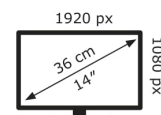

ASUS

MB14AHD

8 kWh/1000h

2019/2013

Technische Daten MB14AHD

Bildschirm	
Bildschirmdiagonale:	35,6 cm (14 Zoll)
Bildschirmauflösung:	1920 x 1080 Pixel
Natives Seitenverhältnis:	16:9
Bildschirmtechnologie:	LCD
Touchscreen:	Ja
HD-Typ:	Full HD
Panel-Typ:	IPS
Bildschirmform:	Flach
Kontrastverhältnis:	800:1
Typ der Hintergrundbeleuchtung:	LED
Touch-Technologie:	Multitouch
Anzahl der gleichzeitigen Touchpoints:	10
Reaktionszeit:	5 ms
Kontrastverhältnis (dynamisch):	100000000:1
Bildwinkel, horizontal:	170°
Bildwinkel, vertikal:	170°
Pixel Abstand:	0,161 x 0,161 mm
Sichtbare Größe (horizontal):	30,9 cm
Sichtbare Größe (vertikal):	17,4 cm
Helligkeit:	220 cd/m ²
LED-Hintergrundbeleuchtung:	Ja

Anschlüsse und Schnittstellen	
Kopfhörerausgang:	Ja
USB 3.2 Gen 1 (3.1 Gen 1) Anzahl der Anschlüsse vom Typ C:	2
Anzahl Micro HDMI Anschlüsse:	1
Kopfhörerausgänge:	1
HDCP:	Ja

Gewicht und Abmessungen	
Breite (ohne Standfuß):	32,4 cm
Tiefe (ohne Standfuß):	1,25 cm
Höhe (ohne Standfuß):	20,1 cm
Gewicht (ohne Ständer):	870 g

Leistung	
Stromverbrauch (Standardbetrieb):	10 W
Stromverbrauch (aus):	0,5 W
AC Eingangsspannung:	100 – 240 V
AC Eingangsfrequenz:	50 – 60 Hz

Verpackungsdaten	
Verpackungsbreite:	454 mm
Verpackungstiefe:	78 mm
Verpackungshöhe:	310 mm
Paketgewicht:	2,64 kg

Ergonomie	
Höhenverstellung:	Nein
Wandmontage:	Nein

Lieferumfang	
Mitgelieferte Kabel:	AC, HDMI, USB Typ-C
Stylus enthalten:	Ja

Sonstige Funktionen	
Display, sichtbarer Bereich BxH:	309,37 x 174,02 mm

Design	
Produktfarbe:	Schwarz