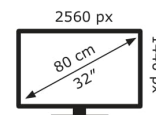

ASUS

PA328QV

32 kWh/1000h

2019/2013

Technische Daten PA328QV

Bildschirm	
Bildschirmdiagonale:	80 cm (31.5 Zoll)
Bildschirmauflösung:	2560 x 1440 Pixel
Natives Seitenverhältnis:	16:9
Bildschirmtechnologie:	LED
Touchscreen:	Nein
HD-Typ:	Quad HD
Panel-Typ:	IPS
Bildschirmform:	Flach
Kontrastverhältnis:	1000:1
Maximale Bildwiederholrate:	75 Hz
Anzahl der Farben des Displays:	1,073 Milliarden Farben
Typ der Hintergrundbeleuchtung:	LED
Helligkeit (typisch):	350 cd/m ²
Reaktionszeit:	5 ms
Blendfreier Bildschirm:	Ja
Bildwinkel, horizontal:	178°
Bildwinkel, vertikal:	178°
Pixel Abstand:	0,272 x 0,272 mm
Sichtbare Größe (horizontal):	69,8 cm
Sichtbare Größe (vertikal):	39,3 cm
Digital horizontale Frequenz:	27 – 112 kHz
Digital vertikale Frequenz:	24 – 75 Hz
High Dynamic Range Video (HDR) Unterstützung:	Ja
Technologie mit hohem Dynamikbereich (HDR):	High Dynamic Range 10 (HDR10)
RGB-Farbraum:	sRGB
Farbskala:	100%
sRGB Abdeckung (klassisch):	100%

DisplayPorts-Version:	1.2
HDCP:	Ja

Gewicht und Abmessungen	
Gerätebreite (inkl. Fuß):	714,8 mm
Gerätetiefe (inkl. Fuß):	245 mm
Gerätehöhe (inkl. Fuß):	595,6 mm
Gewicht (mit Ständer):	11,5 kg
Breite (ohne Standfuß):	71,5 cm
Tiefe (ohne Standfuß):	6,73 cm
Höhe (ohne Standfuß):	42,2 cm
Gewicht (ohne Ständer):	7 kg

Leistung	
Stromverbrauch (Standardbetrieb):	26,5 W
Stromverbrauch (PowerSave):	0,5 W
AC Eingangsspannung:	100 – 240 V
AC Eingangsfrequenz:	50/60 Hz

Ergonomie	
VESA-Halterung:	Ja
Kabelsperr-Slot:	Ja
Höhenverstellung:	Ja
Panel-Montage-Schnittstelle:	100 x 100 mm
Slot-Typ Kabelsperr:	Kensington
Höheneinstellung:	13 cm
Pivot:	Ja
Pivot Winkel:	-90 – 90°
Schwenkbar:	Ja
Schwenkwinkelbereich:	-30 – 30°
kipubar:	Ja
Neigungswinkelbereich:	-5 – 23°