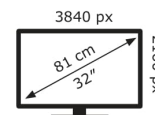

ASUS

PA32UCR-K

42 kWh/1000h

70 kWh/1000h

2019/2013

Technische Daten PA32UCR-K

Bildschirm	
Bildschirmdiagonale:	81,3 cm (32 Zoll)
Bildschirmauflösung:	3840 x 2160 Pixel
Natives Seitenverhältnis:	16:9
Bildschirmtechnologie:	LED
Touchscreen:	Nein
HD-Typ:	4K Ultra HD
Panel-Typ:	IPS
Bildschirmform:	Flach
Kontrastverhältnis:	1000:1
Maximale Bildwiederholrate:	60 Hz
Anzahl der Farben des Displays:	1,073 Milliarden Farben
Typ der Hintergrundbeleuchtung:	LED
Helligkeit (typisch):	400 cd/m ²
Reaktionszeit:	5 ms
Blendfreier Bildschirm:	Ja
Kontrastverhältnis (dynamisch):	100000000:1
Bildwinkel, horizontal:	178°
Bildwinkel, vertikal:	178°
Pixel Abstand:	0,1845 x 0,1845 mm
Digital horizontale Frequenz:	40 – 144 kHz
Digital vertikale Frequenz:	30 – 60 Hz
High Dynamic Range Video (HDR) Unterstützung:	Ja
Technologie mit hohem Dynamikbereich (HDR):	High Dynamic Range 10 (HDR10), Hybrid Log-Gamma (HLG)
RGB-Farbraum:	sRGB
Farbskala:	100%
sRGB Abdeckung (klassisch):	100%

Anzahl DisplayPort Anschlüsse:	1
DisplayPorts-Version:	1.2
HDCP:	Ja
Typ Ladeanschluss:	USB Typ-C

Gewicht und Abmessungen	
Gerätebreite (inkl. Fuß):	726,9 mm
Gerätetiefe (inkl. Fuß):	245 mm
Gerätehöhe (inkl. Fuß):	604,1 mm
Gewicht (mit Ständer):	12,3 kg
Breite (ohne Standfuß):	72,7 cm
Tiefe (ohne Standfuß):	6,87 cm
Höhe (ohne Standfuß):	42,6 cm
Gewicht (ohne Ständer):	7,7 kg

Ergonomie	
VESA-Halterung:	Ja
Kabelsperr-Slot:	Ja
Höhenverstellung:	Ja
Panel-Montage-Schnittstelle:	100 x 100 mm
Slot-Typ Kabelsperr:	Kensington
Höheneinstellung:	13 cm
Pivot:	Ja
Pivot Winkel:	-90 – 90°
Schwenkbar:	Ja
Schwenkwinkelbereich:	-30 – 30°
kipubar:	Ja
Neigungswinkelbereich:	-5 – 23°