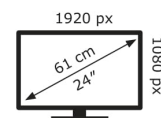

VA24EQSB

EAN 4711081557265

Produkt Nummer 90LM056F-B01170

- 23,8-Zoll-Full-HD-Display (1920 x 1080) mit LED-Hintergrundbeleuchtung und IPS-Panel mit 178° weitem Betrachtungswinkel
- Bis zu 75 Hz Bildwiederholfrequenz mit Adaptive-Sync-Technologie zur Vermeidung von Tracing und für eine scharfe und klare Videowiedergabe
- Umfangreiche Anschlussmöglichkeiten wie HDMI, DisplayPort, D-Sub und USB-Hub
- Ergonomisches Design mit +35° ~ -5° Neigung, ±180° Drehung, ±90° Schwenkung und 130 mm Höhenverstellung für ein komfortables Betrachtungserlebnis
- ASUS Eye Care Monitore verfügen über TÜV Rheinland-zertifizierte Flicker-Free- und Blaulichtfilter-Technologien, um ein angenehmes Betrachtungserlebnis zu gewährleisten

18 kWh/1000h

2019/2013