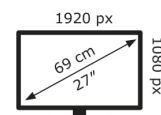

19 kWh/1000h

2019/2013

Technische Daten VA27EQSB

Bildschirm	
Bildschirmdiagonale:	68,6 cm (27 Zoll)
Bildschirmauflösung:	1920 x 1080 Pixel
Natives Seitenverhältnis:	16:9
Bildschirmtechnologie:	LCD
Touchscreen:	Nein
HD-Typ:	Full HD
Panel-Typ:	IPS
Bildschirmform:	Flach
Kontrastverhältnis:	1000:1
Maximale Bildwiederholrate:	75 Hz
Anzahl der Farben des Displays:	16,7 Millionen Farben
Typ der Hintergrundbeleuchtung:	LED
Helligkeit (typisch):	300 cd/m ²
Reaktionszeit:	5 ms
Blendfreier Bildschirm:	Ja
Kontrastverhältnis (dynamisch):	100000000:1
Bildwinkel, horizontal:	178°
Bildwinkel, vertikal:	178°
Pixel Abstand:	0,311 x 0,311 mm
Sichtbare Größe (horizontal):	59,8 cm
Sichtbare Größe (vertikal):	33,6 cm
Digital horizontale Frequenz:	24 – 84 kHz
Digital vertikale Frequenz:	48 – 75 Hz

Gewicht und Abmessungen	
Gerätebreite (inkl. Fuß):	613,3 mm
Gerätetiefe (inkl. Fuß):	226,3 mm
Gerätehöhe (inkl. Fuß):	523,8 mm
Gewicht (mit Ständer):	6 kg
Breite (ohne Standfuß):	61,3 cm
Tiefe (ohne Standfuß):	5,46 cm
Höhe (ohne Standfuß):	36,6 cm
Gewicht (ohne Ständer):	3,64 kg

Verpackungsdaten	
Verpackungsbreite:	680 mm
Verpackungstiefe:	195 mm
Verpackungshöhe:	515 mm
Paketgewicht:	8,4 kg
Verpackungsart:	Box

Ergonomie	
VESA-Halterung:	Ja
Kabelsperr-Slot:	Ja
Höhenverstellung:	Ja
Panel-Montage-Schnittstelle:	100 x 100 mm
Slot-Typ Kabelsperr:	Kensington
Höheneinstellung:	15 cm
Pivot:	Ja
Pivot Winkel:	-90 – 90°
Schwenkbar:	Ja
Schwenkwinkelbereich:	-180 – 180°
kipubar:	Ja
Neigungswinkelbereich:	-5 – 35°