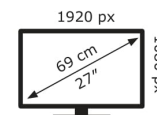

21 kWh/1000h

2019/2013

Technische Daten TUF Gaming VG27VQM

Bildschirm	
Bildschirmdiagonale:	68,6 cm (27 Zoll)
Bildschirmauflösung:	1920 x 1080 Pixel
Natives Seitenverhältnis:	16:9
Bildschirmtechnologie:	LED
Touchscreen:	Nein
HD-Typ:	Full HD
Panel-Typ:	VA
Bildschirmform:	Gebogen
Kontrastverhältnis:	3000:1
Maximale Bildwiederholrate:	240 Hz
Anzahl der Farben des Displays:	16,7 Millionen Farben
Typ der Hintergrundbeleuchtung:	LED
Helligkeit (typisch):	350 cd/m ²
Blendfreier Bildschirm:	Ja
Bewertung der Bildschirmkrümmung:	1500R
Kontrastverhältnis (dynamisch):	100000000:1
Dynamisches Kontrastverhältnis Marketingbezeichnung:	ASUS Smart Contrast Ratio (ASCR)
Bildwinkel, horizontal:	178°
Bildwinkel, vertikal:	178°
Reaktionszeit (schnell):	1 ms
Pixel Abstand:	0,311 x 0,311 mm
Horizontaler Scanbereich:	30 – 292 kHz
Vertikaler Scanbereich:	48 – 240 Hz
Sichtbare Größe (horizontal):	29,8 cm
Sichtbare Größe (vertikal):	33,6 cm
Digital horizontale Frequenz:	292 – 292 kHz
Digital vertikale Frequenz:	48 – 240 Hz
RGB-Farbraum:	sRGB
Farbskala:	105%

HDMI-Version:	2.0
Anzahl DisplayPort Anschlüsse:	1
DisplayPorts-Version:	1.2
Kopfhörerausgänge:	1
HDCP:	Ja
HDCP-Version:	2.2

Gewicht und Abmessungen

Gerätebreite (inkl. Fuß):	609 mm
Gerätetiefe (inkl. Fuß):	386,9 mm
Gerätehöhe (inkl. Fuß):	211,2 mm
Gewicht (mit Ständer):	6 kg
Breite (ohne Standfuß):	60,9 cm
Tiefe (ohne Standfuß):	36 cm
Höhe (ohne Standfuß):	4,4 cm
Gewicht (ohne Ständer):	3,77 kg

Verpackungsdaten

Verpackungsbreite:	682 mm
Verpackungstiefe:	448 mm
Verpackungshöhe:	209 mm
Paketgewicht:	8,2 kg

Ergonomie

VESA-Halterung:	Ja
Kabelsperre-Slot:	Ja
Höhenverstellung:	Ja
Panel-Montage-Schnittstelle:	100 x 100 mm
Slot-Typ Kabelsperre:	Kensington
Höheneinstellung:	12 cm
Schwenkbar:	Ja
Schwenkwinkelbereich:	90 – -90°
kipubar:	Ja
Neigungswinkelbereich:	-5 – 25°