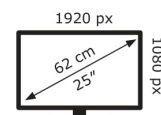

ASUS

XG259CM

19 kWh/1000h

2019/2013

Technische Daten ROG Strix XG259CM

Bildschirm	
Bildschirmdiagonale:	62,2 cm (24.5 Zoll)
Bildschirmauflösung:	1920 x 1080 Pixel
Natives Seitenverhältnis:	16:9
Touchscreen:	Nein
HD-Typ:	Full HD
Panel-Typ:	IPS
Bildschirmform:	Flach
Kontrastverhältnis:	1000:1
Maximale Bildwiederholrate:	240 Hz
Anzahl der Farben des Displays:	16,7 Millionen Farben
Typ der Hintergrundbeleuchtung:	LED
Helligkeit (typisch):	400 cd/m ²
Reaktionszeit:	1 ms
Display-Oberfläche:	Matt
Bildwinkel, horizontal:	178°
Bildwinkel, vertikal:	178°
Pixel Abstand:	0,283 x 0,283 mm
Sichtbare Größe (horizontal):	54,4 cm
Sichtbare Größe (vertikal):	30,3 cm
Digital horizontale Frequenz:	30 – 255 kHz
Digital vertikale Frequenz:	48 – 240 Hz
High Dynamic Range Video (HDR) Unterstützung:	Ja
Technologie mit hohem Dynamikbereich (HDR):	High Dynamic Range 10 (HDR10)

Kopfhörerausgänge:	1
Kopfhörer-Anschluss:	3,5 mm
Eingebaute KVM-Umschaltung:	Ja
HDCP:	Ja

Gewicht und Abmessungen	
Gerätebreite (inkl. Fuß):	558 mm
Gerätetiefe (inkl. Fuß):	158 mm
Gerätehöhe (inkl. Fuß):	491 mm
Gewicht (mit Ständer):	6,1 kg
Breite (ohne Standfuß):	55,8 cm
Tiefe (ohne Standfuß):	5,9 cm
Höhe (ohne Standfuß):	33,2 cm
Gewicht (ohne Ständer):	3,6 kg

Leistung	
Stromverbrauch (Standardbetrieb):	18,7 W
Stromverbrauch (aus):	0,3 W
Stromverbrauch (PowerSave):	0,3 W
AC Eingangsspannung:	100 – 240 V
AC Eingangsfrequenz:	50/60 Hz

Verpackungsdaten	
Verpackungsbreite:	660 mm
Verpackungstiefe:	472 mm
Verpackungshöhe:	210 mm
Paketgewicht:	8,5 kg

Ergonomie	
VESA-Halterung:	Ja
Kabelsperr-Slot:	Ja
Höhenverstellung:	Ja
Panel-Montage-Schnittstelle:	100 x 100 mm
Slot-Typ Kabelsperr:	Kensington
Höheneinstellung:	11 cm
Pivot:	Ja
Pivot Winkel:	0 – 90°
Schwenkbar:	Ja
Schwenkwinkelbereich:	25 – -25°
kipubar:	Ja