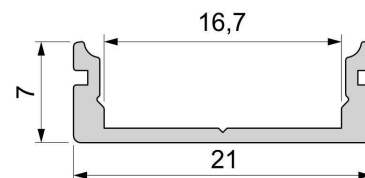

Abmessungen und Gewicht

| | |
|--------------------|---------|
| Länge | 1000,00 |
| Breite | 21,00 |
| Höhe | 7,00 |
| Durchmesser | 0,00 |
| Gewicht | 112 g |

Montage

Befestigungsmöglichkeiten

- Halteklammern (optional erhältlich)
- Montagekleber
- Wärmebeständiges doppelseitiges Klebeband
- Schaumstoffklebeband für unebene Oberflächen
- Senkkopfschrauben
- Zentrier-Bohrhilfe: das Profil verfügt im Inneren über eine kleine Fuge

Artikel Nr.: 970060

U-profile flat AU-01-15 suitable for 15 - 16,3 mm LED Stripes

Characteristics

| | |
|-----------------|-------------|
| Material | aluminum |
| Color | matt silver |
| Optic | anodized |

Dimensions & Weight

| | |
|-----------------------|---------|
| Length | 1000,00 |
| Width | 21,00 |
| Height | 7,00 |
| Diameter | 0,00 |
| Product Weight | 112 g |

Mounting

Mounting Options

- fixation clamp (partly available)
- mounting glue
- heat resistant double-sided adhesive tape
- foam tape for uneven surfaces
- countersunk screws
- Centering drilling aid: the profile has a small gap inside
- Drilling aid: the profile has a small gap inside