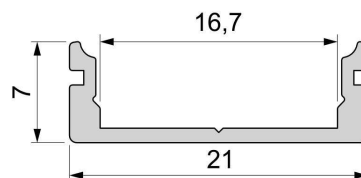

Artikel Nr.: 970060

U-Profil flach AU-01-15 passend für 15 - 16,3 mm LED Stripes

Charakteristik

| | |
|-----------------|-------------|
| Material | Aluminium |
| Farbe | Silber-matt |
| Optik | eloxiert |
| | 0,00 |

Abmessungen und Gewicht

| | |
|--------------------|---------|
| Länge | 1000,00 |
| Breite | 21,00 |
| Höhe | 7,00 |
| Durchmesser | 0,00 |
| Gewicht | 112 g |

Montage

Befestigungsmöglichkeiten

- Halteklammern (optional erhältlich)
- Montagekleber
- Wärmebeständiges doppelseitiges Klebeband
- Schaumstoffklebeband für unebene Oberflächen
- Senkkopfschrauben
- Zentrier-Bohrhilfe: das Profil verfügt im Inneren über eine kleine Fuge

Artikel Nr.: 970060

U-profile flat AU-01-15 suitable for 15 - 16,3 mm LED Stripes

Characteristics

| | |
|-----------------|-------------|
| Material | aluminum |
| Color | matt silver |
| Optic | anodized |

Dimensions & Weight

| | |
|-----------------------|---------|
| Length | 1000,00 |
| Width | 21,00 |
| Height | 7,00 |
| Diameter | 0,00 |
| Product Weight | 112 g |

Mounting

Mounting Options

- fixation clamp (partly available)
- mounting glue
- heat resistant double-sided adhesive tape
- foam tape for uneven surfaces
- countersunk screws
- Centering drilling aid: the profile has a small gap inside
- Drilling aid: the profile has a small gap inside