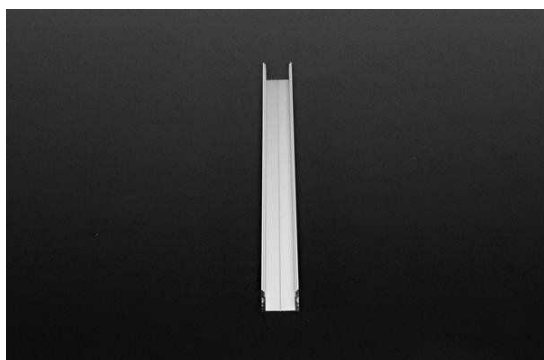

**Artikel Nr.: 970161**

U-Profil hoch AU-02-15 passend für 15 - 16,3 mm LED Stripes

**Charakteristik**

<b>Material</b>	Aluminium
<b>Farbe</b>	Silber-matt
<b>Optik</b>	eloxiert
	0,00

**Abmessungen und Gewicht**

<b>Länge</b>	2000,00
<b>Breite</b>	21,00
<b>Höhe</b>	15,00
<b>Durchmesser</b>	0,00
<b>Gewicht</b>	364 g

**Montage**

**Befestigungsmöglichkeiten**

- Halteklammern (optional erhältlich)
- Montagekleber
- Wärmebeständiges doppelseitiges Klebeband
- Schaumstoffklebeband für unebene Oberflächen
- Senkkopfschrauben
- Zentrier-Bohrhilfe: das Profil verfügt im Inneren über eine kleine Fuge

**Artikel Nr.: 970161**

U-profile high AU-02-15 suitable for 15 - 16,3 mm LED Stripes

**Characteristics**

<b>Material</b>	aluminum
<b>Color</b>	matt silver
<b>Optic</b>	anodized

**Dimensions & Weight**

<b>Length</b>	2000,00
<b>Width</b>	21,00
<b>Height</b>	15,00
<b>Diameter</b>	0,00
<b>Product Weight</b>	364 g