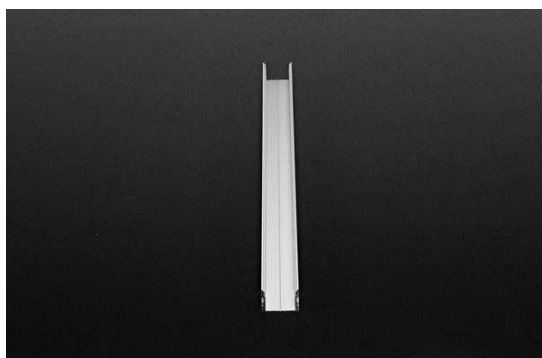

**Artikel Nr.: 970161**

U-Profil hoch AU-02-15 passend für 15 - 16,3 mm LED Stripes

**Charakteristik**

<b>Material</b>	Aluminium
<b>Farbe</b>	Silber-matt
<b>Optik</b>	eloxiert
	0,00

**Abmessungen und Gewicht**

<b>Länge</b>	2000,00
<b>Breite</b>	21,00
<b>Höhe</b>	15,00
<b>Durchmesser</b>	0,00
<b>Gewicht</b>	364 g

**Montage**

**Befestigungsmöglichkeiten**

- Halteklammern (optional erhältlich)
- Montagekleber
- Wärmebeständiges doppelseitiges Klebeband
- Schaumstoffklebeband für unebene Oberflächen
- Senkkopfschrauben
- Zentrier-Bohrhilfe: das Profil verfügt im Inneren über eine kleine Fuge

**Artikel Nr.: 970161**

U-profile high AU-02-15 suitable for 15 - 16,3 mm LED Stripes

**Characteristics**

<b>Material</b>	aluminum
<b>Color</b>	matt silver
<b>Optic</b>	anodized

**Dimensions & Weight**

<b>Length</b>	2000,00
<b>Width</b>	21,00
<b>Height</b>	15,00
<b>Diameter</b>	0,00
<b>Product Weight</b>	364 g

**Mounting**

**Mounting Options**

- fixation clamp (partly available)
- mounting glue
- heat resistant double-sided adhesive tape
- foam tape for uneven surfaces
- countersunk screws
- Centering drilling aid: the profile has a small gap inside
- Drilling aid: the profile has a small gap inside