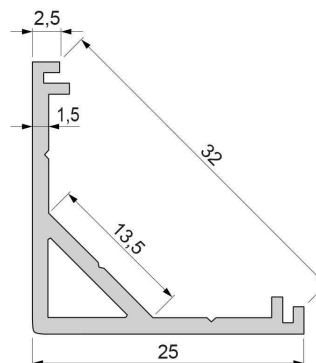

Artikel Nr.: 970434

Eck-Profil AV-03-12 passend für 12 - 13,3 mm LED Stripes

Charakteristik

Material	Aluminium
Farbe	Silber-matt
Optik	eloxiert
	0,00

Abmessungen und Gewicht

Länge	3000,00
Breite	25,00
Höhe	25,00
Durchmesser	0,00
Gewicht	740 g

Montage

Befestigungsmöglichkeiten

- Montagekleber
- Wärmebeständiges doppelseitiges Klebeband
- Schaumstoffklebeband für unebene Oberflächen
- Senkkopfschrauben
- Zentrier-Bohrhilfe: das Profil verfügt im Inneren über drei kleine Fugen

Artikel Nr.: 970434

corner profile AV-03-12 suitable for 12 - 13,3 mm LED Stripes

Characteristics

Material	aluminum
Color	matt silver
Optic	anodized

Dimensions & Weight

Length	3000,00
Width	25,00
Height	25,00
Diameter	0,00
Product Weight	740 g