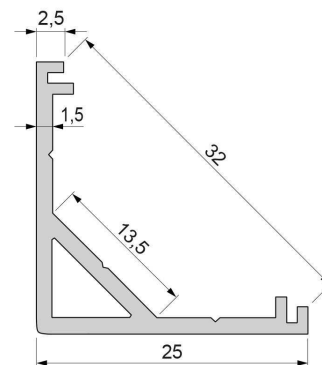

Montage

Befestigungsmöglichkeiten

- Montagekleber
- Wärmebeständiges doppelseitiges Klebeband
- Schaumstoffklebeband für unebene Oberflächen
- Senkkopfschrauben
- Zentrier-Bohrhilfe: das Profil verfügt im Inneren über drei kleine Fugen

Artikel Nr.: 970434

corner profile AV-03-12 suitable for 12 - 13,3 mm LED Stripes

Characteristics

Material	aluminum
Color	matt silver
Optic	anodized

Dimensions & Weight

Length	3000,00
Width	25,00
Height	25,00
Diameter	0,00
Product Weight	740 g