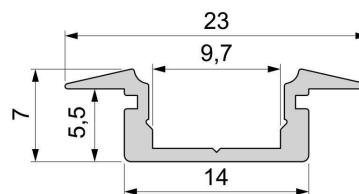

Abmessungen und Gewicht

| | |
|--------------------|---------|
| Länge | 2000,00 |
| Breite | 23,00 |
| Höhe | 7,00 |
| Durchmesser | 0,00 |
| Gewicht | 228 g |

Montage

Befestigungsmöglichkeiten

- Halteklammern (optional erhältlich)
- Montagekleber
- Wärmebeständiges doppelseitiges Klebeband
- Schaumstoffklebeband für unebene Oberflächen
- Senkkopfschrauben
- Zentrier-Bohrhilfe: das Profil verfügt im Inneren über eine kleine Fuge

Artikel Nr.: 975001

T-profile flat ET-01-08 suitable for 8 - 9,3 mm LED Stripes

Characteristics

| | |
|-----------------|-------------|
| Material | aluminum |
| Color | matt silver |
| Optic | anodized |

Dimensions & Weight

| | |
|-----------------------|---------|
| Length | 2000,00 |
| Width | 23,00 |
| Height | 7,00 |
| Diameter | 0,00 |
| Product Weight | 228 g |

Mounting

Mounting Options

- fixation clamp (partly available)
- mounting glue
- heat resistant double-sided adhesive tape
- foam tape for uneven surfaces
- countersunk screws
- Centering drilling aid: the profile has a small gap inside
- Drilling aid: the profile has a small gap inside