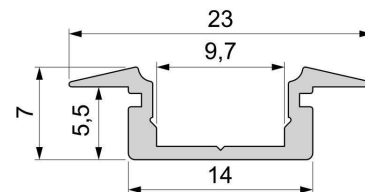

Artikel Nr.: 975001

T-Profil flach ET-01-08 passend für 8 - 9,3 mm LED Stripes

Charakteristik

| | |
|-----------------|-------------|
| Material | Aluminium |
| Farbe | Silber-matt |
| Optik | eloxiert |
| | 0,00 |

Abmessungen und Gewicht

| | |
|--------------------|---------|
| Länge | 2000,00 |
| Breite | 23,00 |
| Höhe | 7,00 |
| Durchmesser | 0,00 |
| Gewicht | 228 g |

Montage

Befestigungsmöglichkeiten

- Halteklammern (optional erhältlich)
- Montagekleber
- Wärmebeständiges doppelseitiges Klebeband
- Schaumstoffklebeband für unebene Oberflächen
- Senkkopfschrauben
- Zentrier-Bohrhilfe: das Profil verfügt im Inneren über eine kleine Fuge

Artikel Nr.: 975001

T-profile flat ET-01-08 suitable for 8 - 9,3 mm LED Stripes

Characteristics

| | |
|-----------------|-------------|
| Material | aluminum |
| Color | matt silver |
| Optic | anodized |

Dimensions & Weight

| | |
|-----------------------|---------|
| Length | 2000,00 |
| Width | 23,00 |
| Height | 7,00 |
| Diameter | 0,00 |
| Product Weight | 228 g |

Mounting

Mounting Options

- fixation clamp (partly available)
- mounting glue
- heat resistant double-sided adhesive tape
- foam tape for uneven surfaces
- countersunk screws
- Centering drilling aid: the profile has a small gap inside
- Drilling aid: the profile has a small gap inside