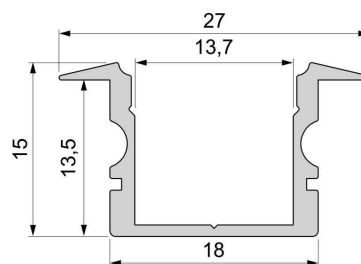

Artikel Nr.: 975143

T-Profil hoch ET-02-12 passend für 12 - 13,3 mm LED Stripes

Charakteristik

Material	Aluminium
Farbe	Schwarz-matt
Optik	eloxiert
	0,00

Abmessungen und Gewicht

Länge	2000,00
Breite	27,00
Höhe	15,00
Durchmesser	0,00
Gewicht	390 g

Montage

Befestigungsmöglichkeiten

- Halteklammern (optional erhältlich)
- Montagekleber
- Wärmebeständiges doppelseitiges Klebeband
- Schaumstoffklebeband für unebene Oberflächen
- Senkkopfschrauben
- Zentrier-Bohrhilfe: das Profil verfügt im Inneren über eine kleine Fuge

Artikel Nr.: 975143

T-profile high ET-02-12 suitable for 12 - 13,3 mm LED Stripes

Characteristics

Material	aluminum
Color	matt black
Optic	anodized

Dimensions & Weight

Length	2000,00
Width	27,00
Height	15,00
Diameter	0,00
Product Weight	390 g