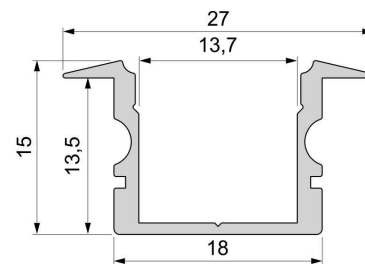

Artikel Nr.: 975143

T-Profil hoch ET-02-12 passend für 12 - 13,3 mm LED Stripes

Charakteristik

Material	Aluminium
Farbe	Schwarz-matt
Optik	eloxiert
	0,00

Abmessungen und Gewicht

Länge	2000,00
Breite	27,00
Höhe	15,00
Durchmesser	0,00
Gewicht	390 g

Montage

Befestigungsmöglichkeiten

- Halteklammern (optional erhältlich)
- Montagekleber
- Wärmebeständiges doppelseitiges Klebeband
- Schaumstoffklebeband für unebene Oberflächen
- Senkkopfschrauben
- Zentrier-Bohrhilfe: das Profil verfügt im Inneren über eine kleine Fuge

Artikel Nr.: 975143

T-profile high ET-02-12 suitable for 12 - 13,3 mm LED Stripes

Characteristics

Material	aluminum
Color	matt black
Optic	anodized

Dimensions & Weight

Length	2000,00
Width	27,00
Height	15,00
Diameter	0,00
Product Weight	390 g