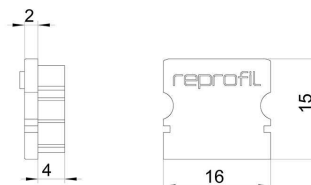

**Artikel Nr.: 978052**

Endkappe P-AU-02-10 Set 2 Stk passend für

**Charakteristik**

<b>Material</b>	Kunststoff
<b>Farbe</b>	Schwarz
<b>Optik</b>	

**Abmessungen und Gewicht**

<b>Länge</b>	16 mm
<b>Breite</b>	6 mm
<b>Höhe</b>	15 mm
<b>Durchmesser</b>	
<b>Gewicht</b>	2 g

**Montage**

**Befestigungsmöglichkeiten**

**Artikel Nr.: 978052**

End Cap P-AU-02-10 Set 2 pcs suitable for

**Characteristics**

<b>Material</b>	plastic
<b>Color</b>	black
<b>Optic</b>	

**Dimensions & Weight**

<b>Length</b>	16 mm
<b>Width</b>	6 mm
<b>Height</b>	15 mm
<b>Diameter</b>	
<b>Product Weight</b>	2 g

**Mounting**

**Mounting Options**