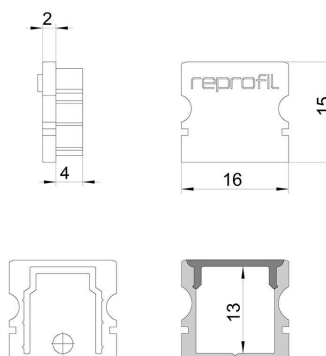

**Artikel Nr.: 978052**

Endkappe P-AU-02-10 Set 2 Stk passend für

**Charakteristik**

<b>Material</b>	Kunststoff
<b>Farbe</b>	Schwarz
<b>Optik</b>	

**Abmessungen und Gewicht**

<b>Länge</b>	16 mm
<b>Breite</b>	6 mm
<b>Höhe</b>	15 mm
<b>Durchmesser</b>	
<b>Gewicht</b>	2 g

**Montage**

**Befestigungsmöglichkeiten**

**Artikel Nr.: 978052**

End Cap P-AU-02-10 Set 2 pcs suitable for

**Characteristics**

<b>Material</b>	plastic
<b>Color</b>	black
<b>Optic</b>	

**Dimensions & Weight**

<b>Length</b>	16 mm
<b>Width</b>	6 mm
<b>Height</b>	15 mm
<b>Diameter</b>	
<b>Product Weight</b>	2 g

**Mounting**

**Mounting Options**