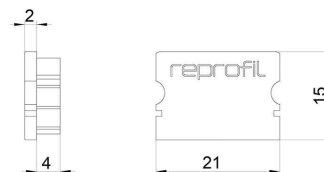

Artikel Nr.: 978070

Endkappe P-AU-02-15 Set 2 Stk passend für

Charakteristik

Material	Kunststoff
Farbe	Weiß
Optik	

Abmessungen und Gewicht

Länge	21 mm
Breite	6 mm
Höhe	15 mm
Durchmesser	
Gewicht	2 g

Montage

Befestigungsmöglichkeiten

Artikel Nr.: 978070

End Cap P-AU-02-15 Set 2 pcs suitable for

Characteristics

Material	plastic
Color	white
Optic	

Dimensions & Weight

Length	21 mm
Width	6 mm
Height	15 mm
Diameter	
Product Weight	2 g