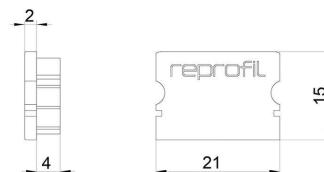

Befestigungsmöglichkeiten

Artikel Nr.: 978070

End Cap P-AU-02-15 Set 2 pcs suitable for

Characteristics

Material	plastic
Color	white
Optic	

Dimensions & Weight

Length	21 mm
Width	6 mm
Height	15 mm
Diameter	
Product Weight	2 g