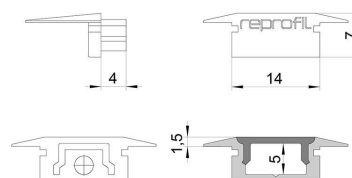

**Artikel Nr.: 978081**

Endkappe P-ET-01-08 Set 2 Stk passend für

**Charakteristik**

Material	Kunststoff
Farbe	Grau
Optik	

**Abmessungen und Gewicht**

Länge	23 mm
Breite	16 mm
Höhe	7 mm
Durchmesser	
Gewicht	2 g

**Montage**

**Befestigungsmöglichkeiten**

**Artikel Nr.: 978081**

End Cap P-ET-01-08 Set 2 pcs suitable for

**Characteristics**

<b>Material</b>	plastic
<b>Color</b>	gray
<b>Optic</b>	

**Dimensions & Weight**

<b>Length</b>	23 mm
<b>Width</b>	16 mm
<b>Height</b>	7 mm
<b>Diameter</b>	
<b>Product Weight</b>	2 g

**Mounting**

**Mounting Options**