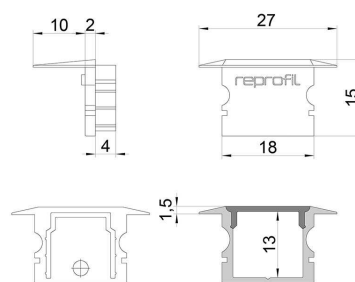

Artikel Nr.: 978141

Endkappe P-ET-02-12 Set 2 Stk passend für

Charakteristik

Material	Kunststoff
Farbe	Grau
Optik	

Abmessungen und Gewicht

Länge	27 mm
Breite	16 mm
Höhe	15 mm
Durchmesser	
Gewicht	2 g

Montage

Befestigungsmöglichkeiten

Artikel Nr.: 978141

End Cap P-ET-02-12 Set 2 pcs suitable for

Characteristics

Material	plastic
Color	gray
Optic	

Dimensions & Weight

Length	27 mm
Width	16 mm
Height	15 mm
Diameter	
Product Weight	2 g