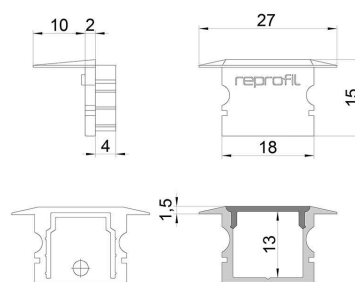

Artikel Nr.: 978141

Endkappe P-ET-02-12 Set 2 Stk passend für

Charakteristik

Material	Kunststoff
Farbe	Grau
Optik	

Abmessungen und Gewicht

Länge	27 mm
Breite	16 mm
Höhe	15 mm
Durchmesser	
Gewicht	2 g

Montage

Befestigungsmöglichkeiten

Artikel Nr.: 978141

End Cap P-ET-02-12 Set 2 pcs suitable for

Characteristics

Material	plastic
Color	gray
Optic	

Dimensions & Weight

Length	27 mm
Width	16 mm
Height	15 mm
Diameter	
Product Weight	2 g

Mounting

Mounting Options