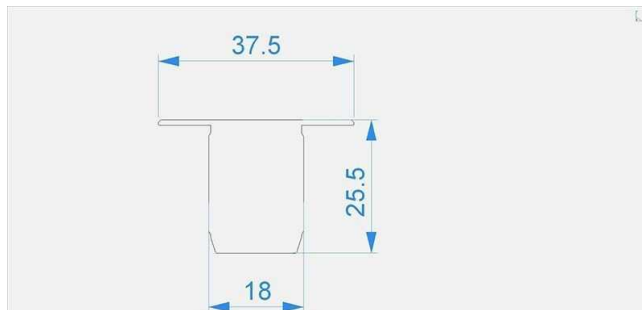

**Artikel Nr.: 978261**

Endkappe P-ET-03-10 Set 2 Stk passend für

**Charakteristik**

<b>Material</b>	Kunststoff
<b>Farbe</b>	Grau
<b>Optik</b>	

0,00

**Abmessungen und Gewicht**

<b>Länge</b>	37,50
<b>Breite</b>	0,00
<b>Höhe</b>	25,50
<b>Durchmesser</b>	0,00
<b>Gewicht</b>	3 g

**Montage**

**Befestigungsmöglichkeiten**

**Artikel Nr.: 978261**

End Cap P-ET-03-10 Set 2 pcs suitable for

**Characteristics**

<b>Material</b>	plastic
<b>Color</b>	gray
<b>Optic</b>	

**Dimensions & Weight**

<b>Length</b>	37,50
<b>Width</b>	0,00
<b>Height</b>	25,50
<b>Diameter</b>	0,00
<b>Product Weight</b>	3 g

**Mounting**

Mounting Options