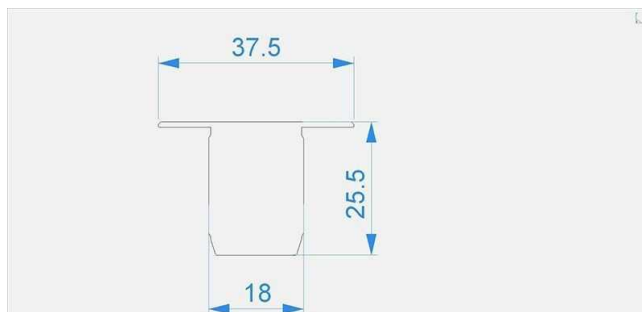

**Artikel Nr.: 978261**

Endkappe P-ET-03-10 Set 2 Stk passend für

**Charakteristik**

<b>Material</b>	Kunststoff
<b>Farbe</b>	Grau
<b>Optik</b>	

0,00

**Abmessungen und Gewicht**

<b>Länge</b>	37,50
<b>Breite</b>	0,00
<b>Höhe</b>	25,50
<b>Durchmesser</b>	0,00
<b>Gewicht</b>	3 g

**Montage**

**Befestigungsmöglichkeiten**

**Artikel Nr.: 978261**

End Cap P-ET-03-10 Set 2 pcs suitable for

**Characteristics**

<b>Material</b>	plastic
<b>Color</b>	gray
<b>Optic</b>	

**Dimensions & Weight**

<b>Length</b>	37,50
<b>Width</b>	0,00
<b>Height</b>	25,50
<b>Diameter</b>	0,00
<b>Product Weight</b>	3 g

**Mounting**

Mounting Options