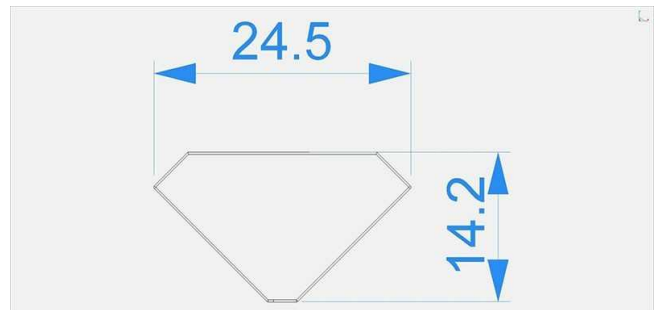

Artikel Nr.: 978341

Endkappe P-EV-04-12 Set 2 Stk passend für

Charakteristik

Material	Kunststoff
Farbe	Grau
Optik	

Abmessungen und Gewicht

Länge	24,5 mm
Breite	14,2 mm
Höhe	
Durchmesser	
Gewicht	2 g

Montage

Befestigungsmöglichkeiten

Artikel Nr.: 978341

End Cap P-EV-04-12 Set 2 pcs suitable for

Characteristics

Material	plastic
Color	gray
Optic	

Dimensions & Weight

Length	24,5 mm
Width	14,2 mm
Height	
Diameter	
Product Weight	2 g