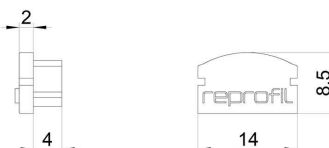

Artikel Nr.: 978500

Endkappe F-AU-01-08 Set 2 Stk passend für

Charakteristik

Material	Kunststoff
Farbe	Weiß
Optik	

Abmessungen und Gewicht

Länge	14 mm
Breite	6 mm
Höhe	8,5 mm
Durchmesser	
Gewicht	2 g

Montage

Befestigungsmöglichkeiten

Artikel Nr.: 978500

End Cap F-AU-01-08 Set 2 pcs suitable for

Characteristics

Material	plastic
Color	white
Optic	

Dimensions & Weight

Length	14 mm
Width	6 mm
Height	8,5 mm
Diameter	
Product Weight	2 g