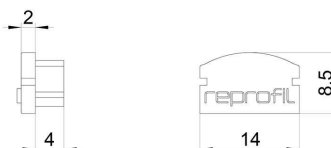

Artikel Nr.: 978500

Endkappe F-AU-01-08 Set 2 Stk passend für

Charakteristik

Material	Kunststoff
Farbe	Weiß
Optik	

Abmessungen und Gewicht

Länge	14 mm
Breite	6 mm
Höhe	8,5 mm
Durchmesser	
Gewicht	2 g

Montage

Befestigungsmöglichkeiten

Artikel Nr.: 978500

End Cap F-AU-01-08 Set 2 pcs suitable for

Characteristics

Material	plastic
Color	white
Optic	

Dimensions & Weight

Length	14 mm
Width	6 mm
Height	8,5 mm
Diameter	
Product Weight	2 g