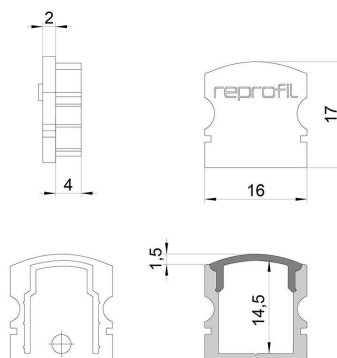

Artikel Nr.: 978550

Endkappe F-AU-02-10 Set 2 Stk passend für

Charakteristik

Material	Kunststoff
Farbe	Weiß
Optik	

Abmessungen und Gewicht

Länge	16 mm
Breite	6 mm
Höhe	17 mm
Durchmesser	
Gewicht	2 g

Montage

Befestigungsmöglichkeiten

Artikel Nr.: 978550

End Cap F-AU-02-10 Set 2 pcs suitable for

Characteristics

Material	plastic
Color	white
Optic	

Dimensions & Weight

Length	16 mm
Width	6 mm
Height	17 mm
Diameter	
Product Weight	2 g

Mounting

Mounting Options