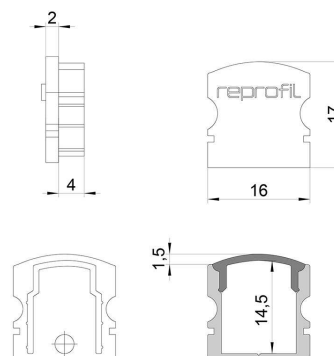

Artikel Nr.: 978550

Endkappe F-AU-02-10 Set 2 Stk passend für

Charakteristik

Material	Kunststoff
Farbe	Weiß
Optik	

Abmessungen und Gewicht

Länge	16 mm
Breite	6 mm
Höhe	17 mm
Durchmesser	
Gewicht	2 g

Montage

Befestigungsmöglichkeiten

Artikel Nr.: 978550

End Cap F-AU-02-10 Set 2 pcs suitable for

Characteristics

Material	plastic
Color	white
Optic	

Dimensions & Weight

Length	16 mm
Width	6 mm
Height	17 mm
Diameter	
Product Weight	2 g

Mounting

Mounting Options