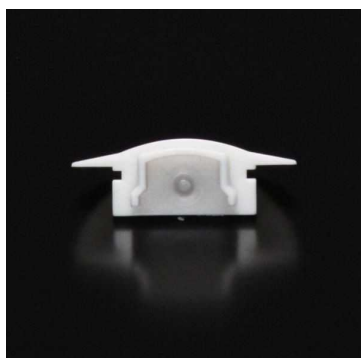

**Artikel Nr.: 978590**

Endkappe F-ET-01-10 Set 2 Stk passend für

**Charakteristik**

<b>Material</b>	Kunststoff
<b>Farbe</b>	Weiß
<b>Optik</b>	

**Abmessungen und Gewicht**

<b>Länge</b>	25 mm
<b>Breite</b>	16 mm
<b>Höhe</b>	8,5 mm
<b>Durchmesser</b>	
<b>Gewicht</b>	2 g

**Montage**

**Befestigungsmöglichkeiten**

**Artikel Nr.: 978590**

End Cap F-ET-01-10 Set 2 pcs suitable for

**Characteristics**

<b>Material</b>	plastic
<b>Color</b>	white
<b>Optic</b>	

**Dimensions & Weight**

<b>Length</b>	25 mm
<b>Width</b>	16 mm
<b>Height</b>	8,5 mm
<b>Diameter</b>	
<b>Product Weight</b>	2 g

**Mounting**

**Mounting Options**