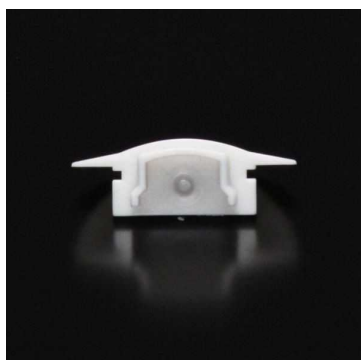

**Artikel Nr.: 978590**

Endkappe F-ET-01-10 Set 2 Stk passend für

**Charakteristik**

<b>Material</b>	Kunststoff
<b>Farbe</b>	Weiß
<b>Optik</b>	

**Abmessungen und Gewicht**

<b>Länge</b>	25 mm
<b>Breite</b>	16 mm
<b>Höhe</b>	8,5 mm
<b>Durchmesser</b>	
<b>Gewicht</b>	2 g

**Montage**

**Befestigungsmöglichkeiten**

**Artikel Nr.: 978590**

End Cap F-ET-01-10 Set 2 pcs suitable for

**Characteristics**

<b>Material</b>	plastic
<b>Color</b>	white
<b>Optic</b>	

**Dimensions & Weight**

<b>Length</b>	25 mm
<b>Width</b>	16 mm
<b>Height</b>	8,5 mm
<b>Diameter</b>	
<b>Product Weight</b>	2 g

**Mounting**

**Mounting Options**