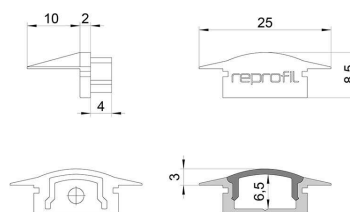

**Artikel Nr.: 978590**

Endkappe F-ET-01-10 Set 2 Stk passend für

**Charakteristik**

<b>Material</b>	Kunststoff
<b>Farbe</b>	Weiß
<b>Optik</b>	

**Abmessungen und Gewicht**

<b>Länge</b>	25 mm
<b>Breite</b>	16 mm
<b>Höhe</b>	8,5 mm
<b>Durchmesser</b>	
<b>Gewicht</b>	2 g

**Montage**

**Befestigungsmöglichkeiten**

**Artikel Nr.: 978590**

End Cap F-ET-01-10 Set 2 pcs suitable for

**Characteristics**

<b>Material</b>	plastic
<b>Color</b>	white
<b>Optic</b>	

**Dimensions & Weight**

<b>Length</b>	25 mm
<b>Width</b>	16 mm
<b>Height</b>	8,5 mm
<b>Diameter</b>	
<b>Product Weight</b>	2 g

**Mounting**

**Mounting Options**