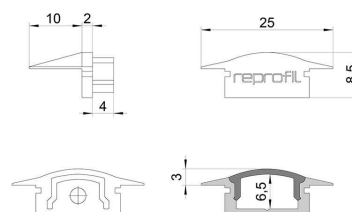

**Artikel Nr.: 978590**

Endkappe F-ET-01-10 Set 2 Stk passend für

**Charakteristik**

<b>Material</b>	Kunststoff
<b>Farbe</b>	Weiß
<b>Optik</b>	

**Abmessungen und Gewicht**

<b>Länge</b>	25 mm
<b>Breite</b>	16 mm
<b>Höhe</b>	8,5 mm
<b>Durchmesser</b>	
<b>Gewicht</b>	2 g

**Montage**

**Befestigungsmöglichkeiten**

**Artikel Nr.: 978590**

End Cap F-ET-01-10 Set 2 pcs suitable for

**Characteristics**

<b>Material</b>	plastic
<b>Color</b>	white
<b>Optic</b>	

**Dimensions & Weight**

<b>Length</b>	25 mm
<b>Width</b>	16 mm
<b>Height</b>	8,5 mm
<b>Diameter</b>	
<b>Product Weight</b>	2 g

**Mounting**

**Mounting Options**