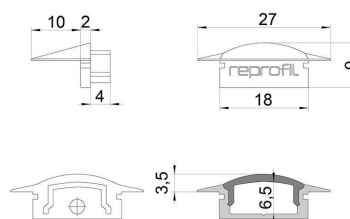

Artikel Nr.: 978600

Endkappe F-ET-01-12 Set 2 Stk passend für

Charakteristik

Material	Kunststoff
Farbe	Weiß
Optik	

Abmessungen und Gewicht

Länge	27 mm
Breite	16 mm
Höhe	9 mm
Durchmesser	
Gewicht	2 g

Montage

Befestigungsmöglichkeiten

Artikel Nr.: 978600

End Cap F-ET-01-12 Set 2 pcs suitable for

Characteristics

Material	plastic
Color	white
Optic	

Dimensions & Weight

Length	27 mm
Width	16 mm
Height	9 mm
Diameter	
Product Weight	2 g