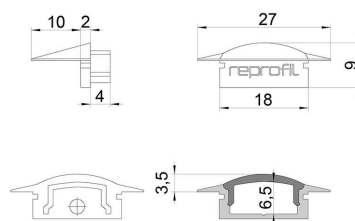

Artikel Nr.: 978600

Endkappe F-ET-01-12 Set 2 Stk passend für

Charakteristik

Material	Kunststoff
Farbe	Weiß
Optik	

Abmessungen und Gewicht

Länge	27 mm
Breite	16 mm
Höhe	9 mm
Durchmesser	
Gewicht	2 g

Montage

Befestigungsmöglichkeiten

Artikel Nr.: 978600

End Cap F-ET-01-12 Set 2 pcs suitable for

Characteristics

Material	plastic
Color	white
Optic	

Dimensions & Weight

Length	27 mm
Width	16 mm
Height	9 mm
Diameter	
Product Weight	2 g

Mounting

Mounting Options