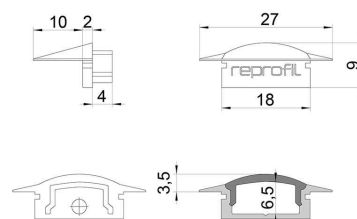

Artikel Nr.: 978601

Endkappe F-ET-01-12 Set 2 Stk passend für

Charakteristik

Material	Kunststoff
Farbe	Grau
Optik	

Abmessungen und Gewicht

Länge	27 mm
Breite	16 mm
Höhe	9 mm
Durchmesser	
Gewicht	2 g

Montage

Befestigungsmöglichkeiten

Artikel Nr.: 978601

End Cap F-ET-01-12 Set 2 pcs suitable for

Characteristics

Material	plastic
Color	gray
Optic	

Dimensions & Weight

Length	27 mm
Width	16 mm
Height	9 mm
Diameter	
Product Weight	2 g