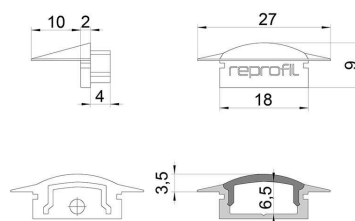

Artikel Nr.: 978601

Endkappe F-ET-01-12 Set 2 Stk passend für

Charakteristik

Material	Kunststoff
Farbe	Grau
Optik	

Abmessungen und Gewicht

Länge	27 mm
Breite	16 mm
Höhe	9 mm
Durchmesser	
Gewicht	2 g

Montage

Befestigungsmöglichkeiten

Artikel Nr.: 978601

End Cap F-ET-01-12 Set 2 pcs suitable for

Characteristics

Material	plastic
Color	gray
Optic	

Dimensions & Weight

Length	27 mm
Width	16 mm
Height	9 mm
Diameter	
Product Weight	2 g

Mounting

Mounting Options