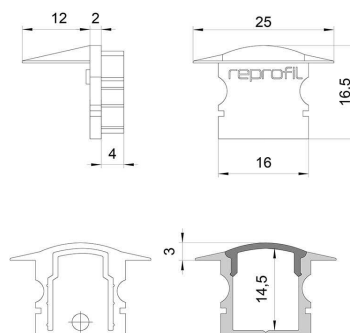

**Artikel Nr.: 978631**

Endkappe F-ET-02-10 Set 2 Stk passend für

**Charakteristik**

Material	Kunststoff
Farbe	Grau
Optik	

**Abmessungen und Gewicht**

Länge	25 mm
Breite	16 mm
Höhe	16,5 mm
Durchmesser	
Gewicht	2 g

**Montage**

**Befestigungsmöglichkeiten**

**Artikel Nr.: 978631**

End Cap F-ET-02-10 Set 2 pcs suitable for

**Characteristics**

<b>Material</b>	plastic
<b>Color</b>	gray
<b>Optic</b>	

**Dimensions & Weight**

<b>Length</b>	25 mm
<b>Width</b>	16 mm
<b>Height</b>	16,5 mm
<b>Diameter</b>	
<b>Product Weight</b>	2 g

**Mounting**

**Mounting Options**