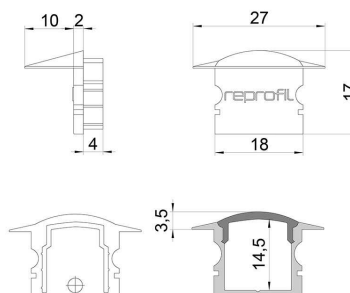

Artikel Nr.: 978640

Endkappe F-ET-02-12 Set 2 Stk passend für

Charakteristik

Material	Kunststoff
Farbe	Weiß
Optik	

Abmessungen und Gewicht

Länge	27 mm
Breite	16 mm
Höhe	17 mm
Durchmesser	
Gewicht	2 g

Montage

Befestigungsmöglichkeiten

Artikel Nr.: 978640

End Cap F-ET-02-12 Set 2 pcs suitable for

Characteristics

Material	plastic
Color	white
Optic	

Dimensions & Weight

Length	27 mm
Width	16 mm
Height	17 mm
Diameter	
Product Weight	2 g

Mounting

Mounting Options